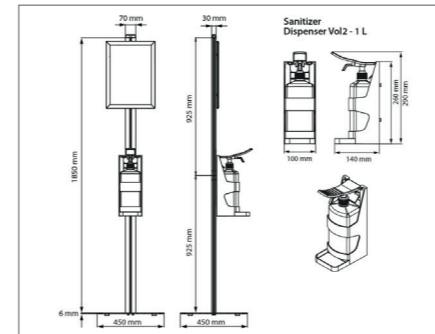

### desinfektionsständer ECO

Höhe	1850 mm
Breite	450 mm
Tiefe	450 mm
Gewicht	14,5 kg
Farbe	silber

#### Aufsteller

- Aluminiumstehler in edlem Design
- Standfuß aus pulverbeschichtetem Metall
- 2-Kanal-Schiene

Maße (H/B/T):	1850 x 450 x 450 mm
Farbe:	silber