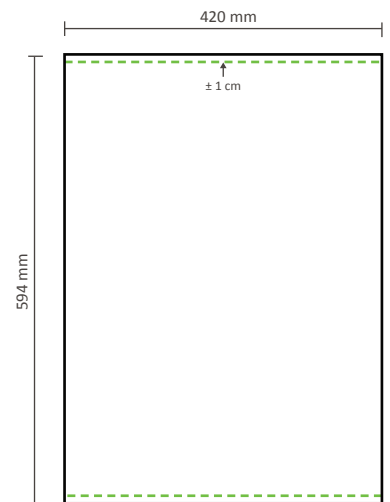

## Grafische Spezifikationen

Stellen Sie sicher, dass wichtige Texte und Abbildungen innerhalb **der grünen Linien** platziert werden, **1 cm** Randstück werden durch das Klemmprofil verdeckt.

Die Länge des Poster Rail kann Ihrem Design individuell und je nach Bedarf angepasst werden. Die Länge kann von der Vorlage abweichen.

**21 x 29,7cm (PR-A4)**

**29,7 x 42cm (PR-A3)**

**42 x 59,4cm (PR-A2)**

**59,4 x 84,1cm (PR-A1)**

**84,1 x 118,9cm (PR-A0)**

### 100cm (PR-100)

### 120cm (PR-120)