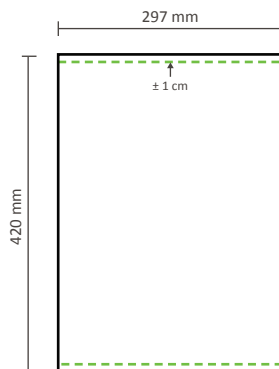

## Grafische Spezifikationen

Stellen Sie sicher, dass wichtige Texte und Abbildungen innerhalb **der grünen Linien** platziert werden, **1 cm** Randstück werden durch das Klemmprofil verdeckt.

Die Länge des Poster Rail kann Ihrem Design individuell und je nach Bedarf angepasst werden. Die Länge kann von der Vorlage abweichen.

**21 x 29,7cm (PR-A4)**

**29,7 x 42cm (PR-A3)**

**42 x 59,4cm (PR-A2)**

**59,4 x 84,1cm (PR-A1)**

**84,1 x 118,9cm (PR-A0)**

### 100cm (PR-100)

### 120cm (PR-120)