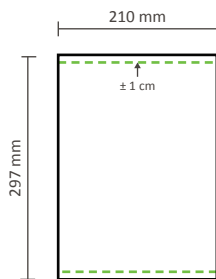

## Grafische Spezifikationen

Stellen Sie sicher, dass wichtige Texte und Abbildungen innerhalb **der grünen Linien** platziert werden, **1 cm** Randstück werden durch das Klemmprofil verdeckt.

Die Länge des Poster Rail kann Ihrem Design individuell und je nach Bedarf angepasst werden. Die Länge kann von der Vorlage abweichen.

**21 x 29,7cm (PR-A4)**

**29,7 x 42cm (PR-A3)**

**42 x 59,4cm (PR-A2)**

**59,4 x 84,1cm (PR-A1)**

**84,1 x 118,9cm (PR-A0)**

### 120cm (PR-120)