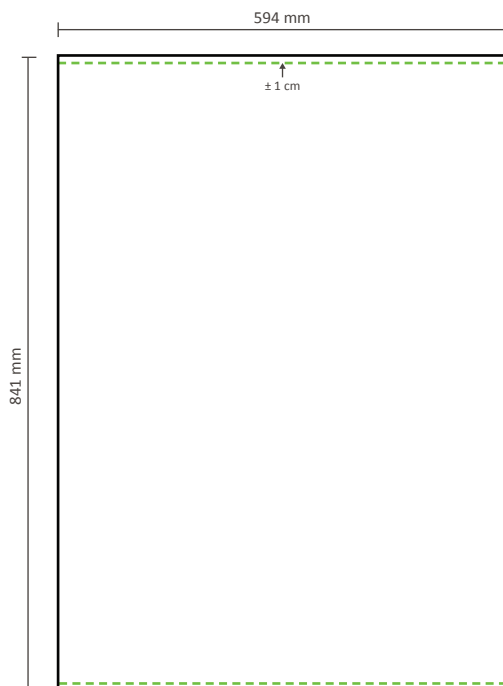

## Grafische Spezifikationen

Stellen Sie sicher, dass wichtige Texte und Abbildungen innerhalb **der grünen Linien** platziert werden, **1 cm** Randstück werden durch das Klemmprofil verdeckt.

Die Länge des Poster Rail kann Ihrem Design individuell und je nach Bedarf angepasst werden. Die Länge kann von der Vorlage abweichen.

**21 x 29,7cm (PR-A4)**

**29,7 x 42cm (PR-A3)**

**42 x 59,4cm (PR-A2)**

**59,4 x 84,1cm (PR-A1)**

**84,1 x 118,9cm (PR-A0)**

### 100cm (PR-100)

### 120cm (PR-120)