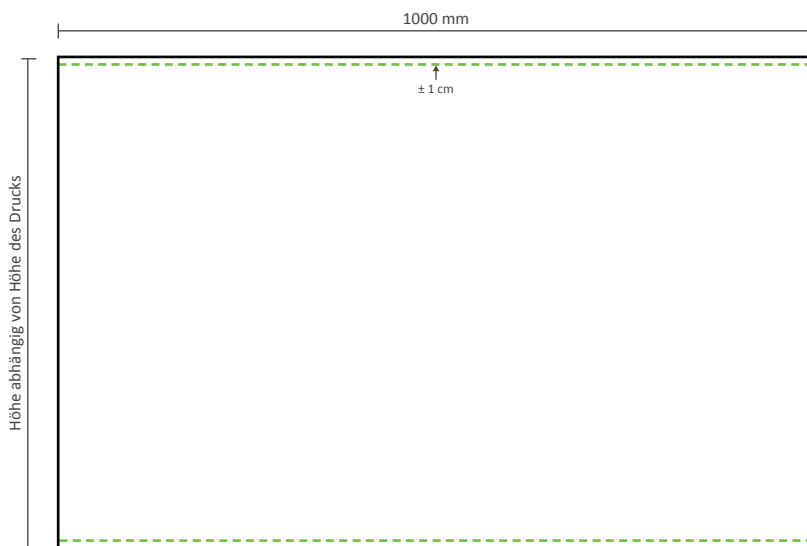

**21 x 29,7cm (PR-A4)**

**29,7 x 42cm (PR-A3)**

**42 x 59,4cm (PR-A2)**

**59,4 x 84,1cm (PR-A1)**

**84,1 x 118,9cm (PR-A0)**

## Grafische Spezifikationen

Stellen Sie sicher, dass wichtige Texte und Abbildungen innerhalb **der grünen Linien** platziert werden, **1 cm** Randstück werden durch das Klemmprofil verdeckt.

Die Länge des Poster Rail kann Ihrem Design individuell und je nach Bedarf angepasst werden. Die Länge kann von der Vorlage abweichen.

### 100cm (PR-100)

### 120cm (PR-120)