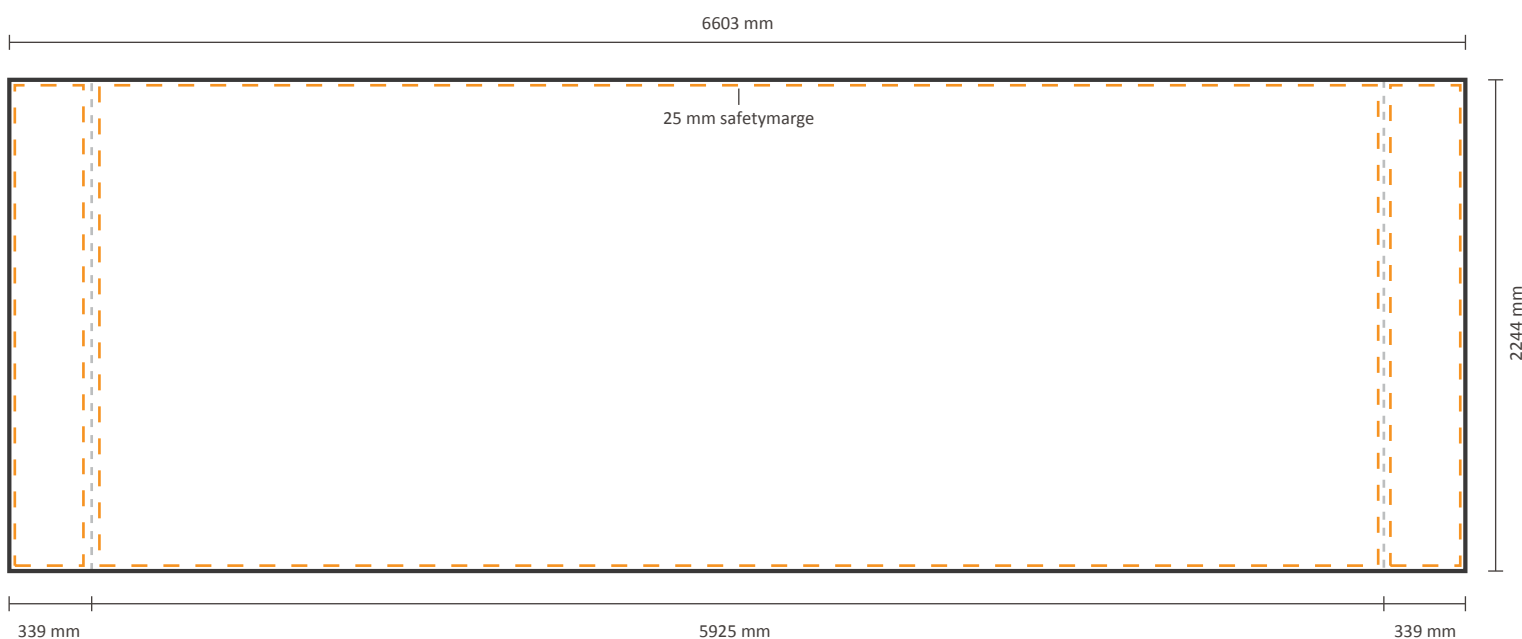

## Grafische Spezifikationen

### Datei für vorne und die Seiten

Der Druck für die Vorderseite kann mit oder ohne Seitenflächendruck bestellt werden.  
Siehe unten für die Möglichkeiten:

Tatsächliche Größe der Grafik:

**Inklusiv** Grafik an der Seite: 6603 \* 2244 mm (B/H)

**Exklusiv** Grafik an der Seite: 5921 \* 2244 mm (B/H)

### Datei für Rückseite

Tatsächliche Größe der Grafik: 5921 \* 2244 mm (B/H)