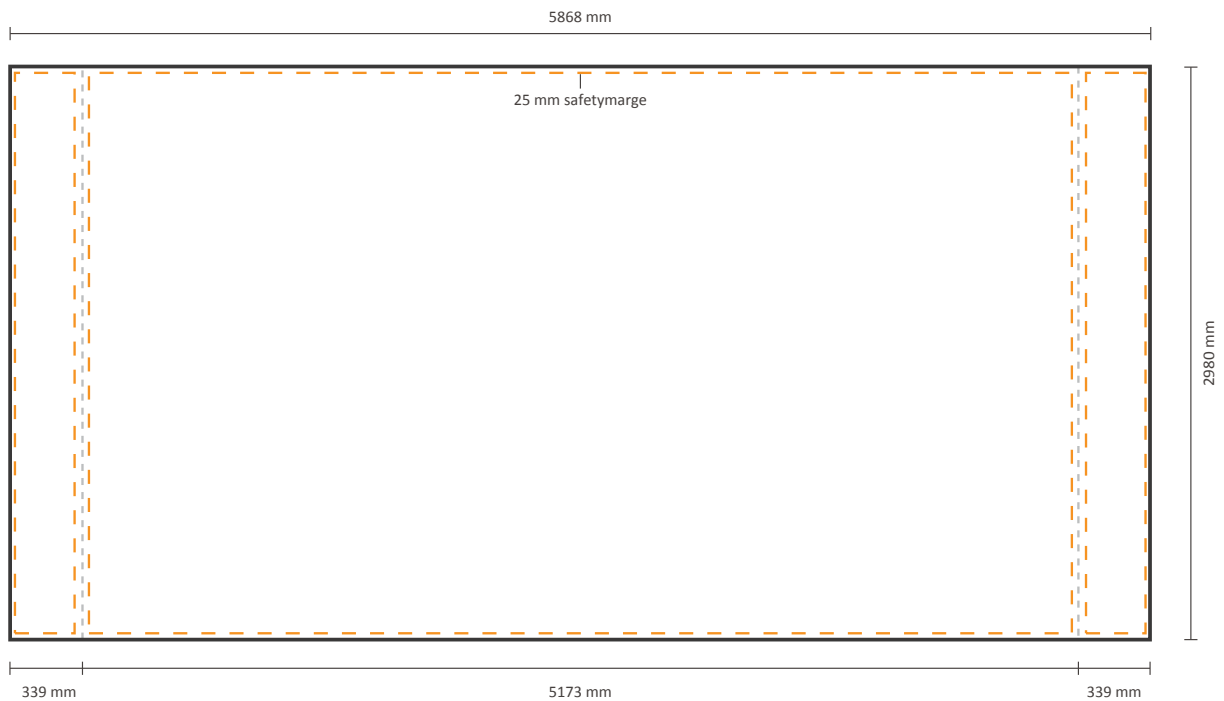

## Grafische Spezifikationen

### Datei für vorne und die Seiten

Der Druck für die Vorderseite kann mit oder ohne Seitenflächendruck bestellt werden.  
Siehe unten für die Möglichkeiten:

Tatsächliche Größe der Grafik:

**Inklusiv** Grafik an der Seite: 5868 \* 2980 mm (B/H)

**Exklusiv** Grafik an der Seite: 5186 \* 2980 mm (B/H)

### Datei für Rückseite

Tatsächliche Größe der Grafik: 5186 \* 2980 mm (B/H)