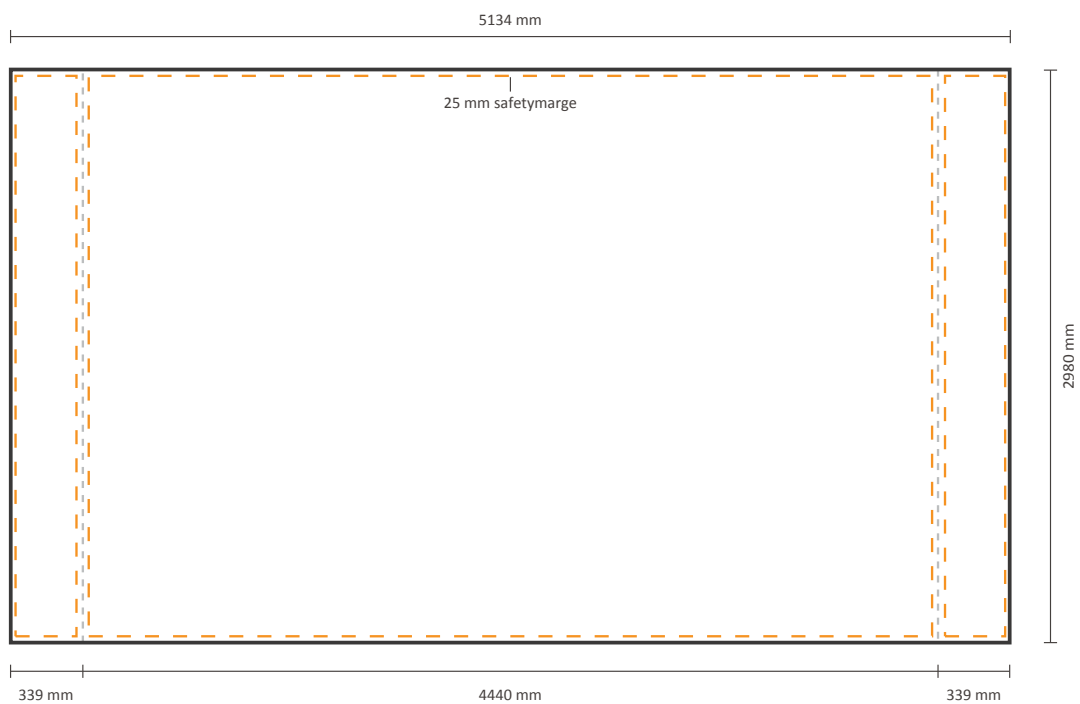

Pop-Up Impress Straight 6x4 (IMPR64S)

Grafische Spezifikationen

Datei für vorne und die Seiten

Der Druck für die Vorderseite kann mit oder ohne Seitenflächendruck bestellt werden. Siehe unten für die Möglichkeiten:

Tatsächliche Größe der Grafik:

Inklusiv Grafik an der Seite: 5134 * 2980 mm (B/H)

Exklusiv Grafik an der Seite: 4452 * 2980 mm (B/H)

Datei für Rückseite

Tatsächliche Größe der Grafik: 4452 * 2980 mm (B/H)