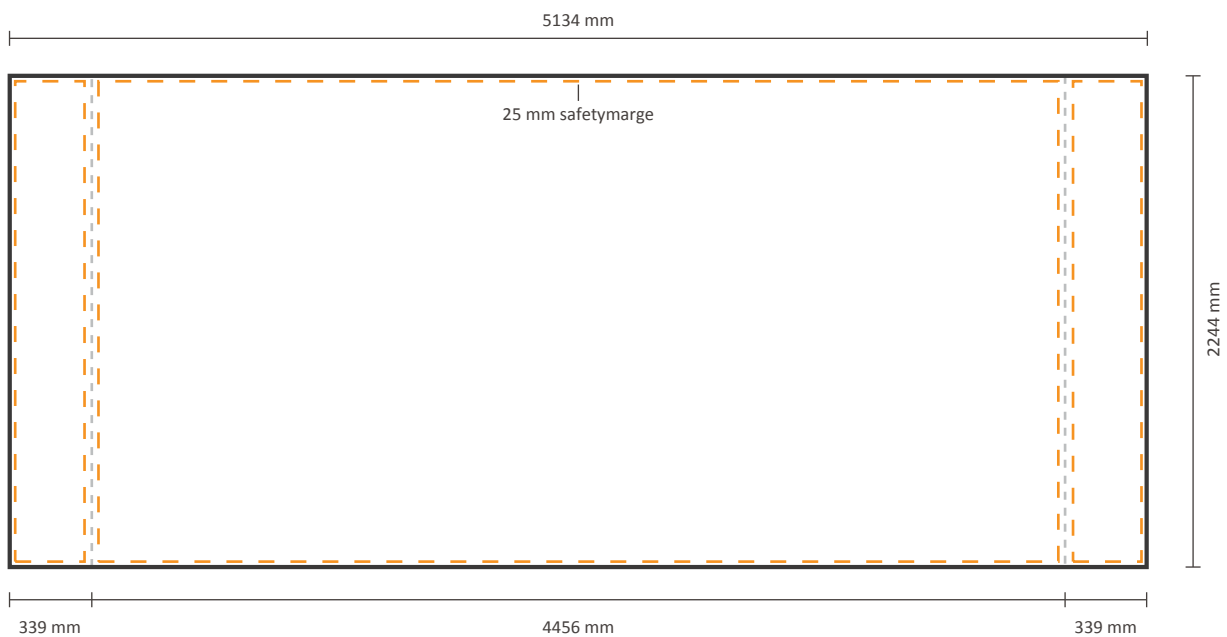

Pop-Up Impress Straight 6x3 (IMPR63S)

Grafische Spezifikationen

Datei für vorne und die Seiten

Der Druck für die Vorderseite kann mit oder ohne Seitenflächendruck bestellt werden.
Siehe unten für die Möglichkeiten:

Tatsächliche Größe der Grafik:

Inklusiv Grafik an der Seite: 5134 * 2244 mm (B/H)

Exklusiv Grafik an der Seite: 4452 * 2244 mm (B/H)

Datei für Rückseite

Tatsächliche Größe der Grafik: 4452 * 2244 mm (B/H)