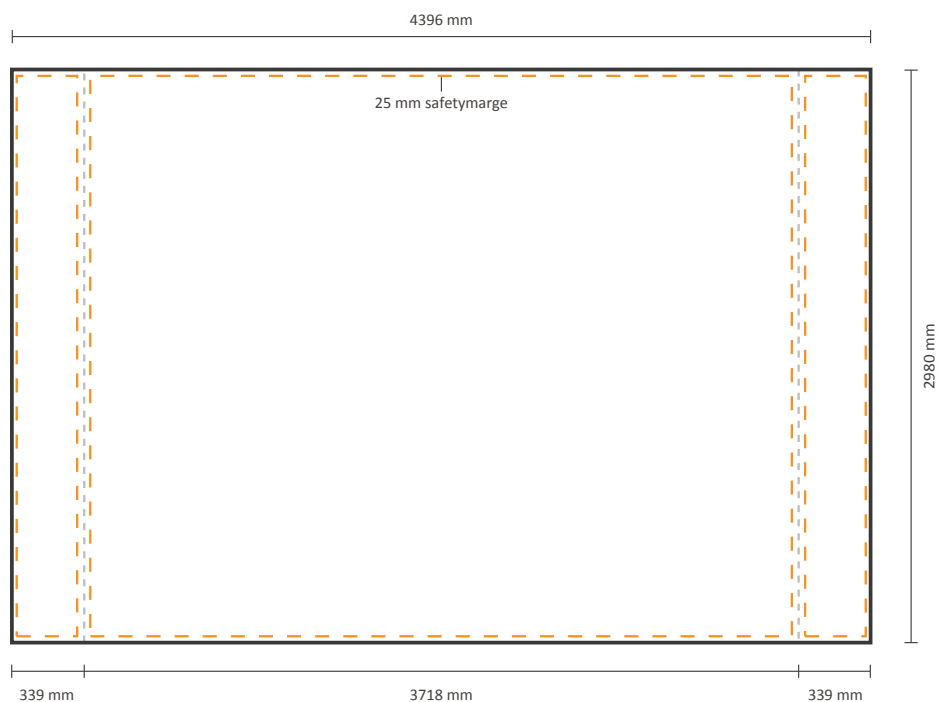

Pop-Up Impress Straight 5x4 (IMPR54S)

Grafische Spezifikationen

Datei für vorne und die Seiten

Der Druck für die Vorderseite kann mit oder ohne Seitenflächendruck bestellt werden. Siehe unten für die Möglichkeiten:

Tatsächliche Größe der Grafik:

Inklusiv Grafik an der Seite: 4396 * 2980 mm (B/H)

Exklusiv Grafik an der Seite: 3714 * 2980 mm (B/H)

Datei für Rückseite

Tatsächliche Größe der Grafik: 3714 * 2980 mm (B/H)