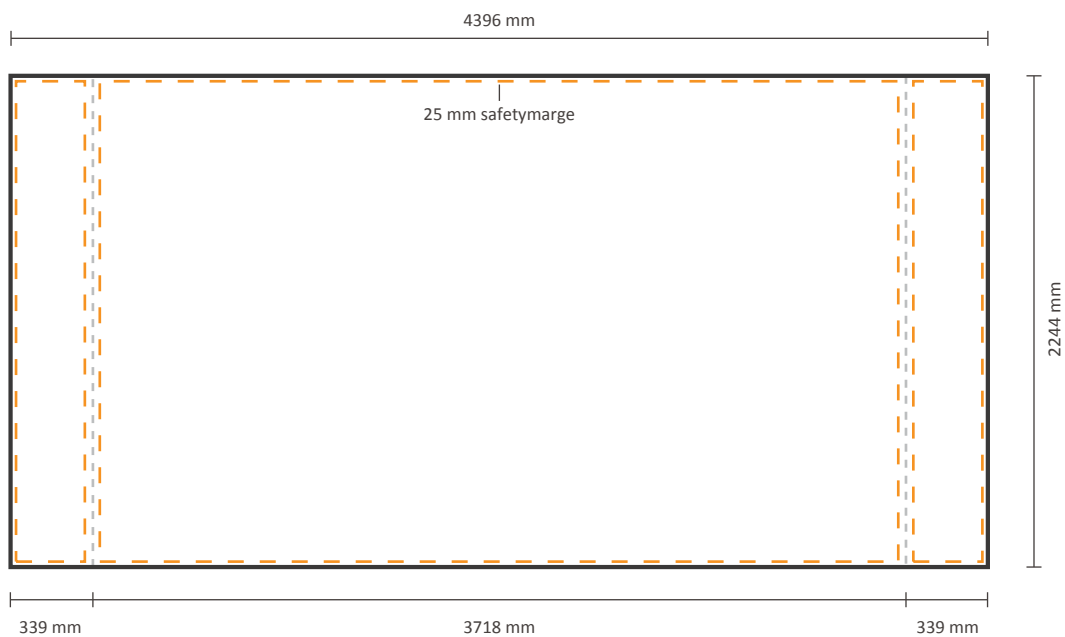

Pop-Up Impress Straight 5x3 (IMPR53S)

Grafische Spezifikationen

Datei für vorne und die Seiten

Der Druck für die Vorderseite kann mit oder ohne Seitenflächendruck bestellt werden. Siehe unten für die Möglichkeiten:

Tatsächliche Größe der Grafik:

Inklusiv Grafik an der Seite: 4396 * 2244 mm (B/H)

Exklusiv Grafik an der Seite: 3714 * 2244 mm (B/H)

Datei für Rückseite

Tatsächliche Größe der Grafik: 3714 * 2244 mm (B/H)