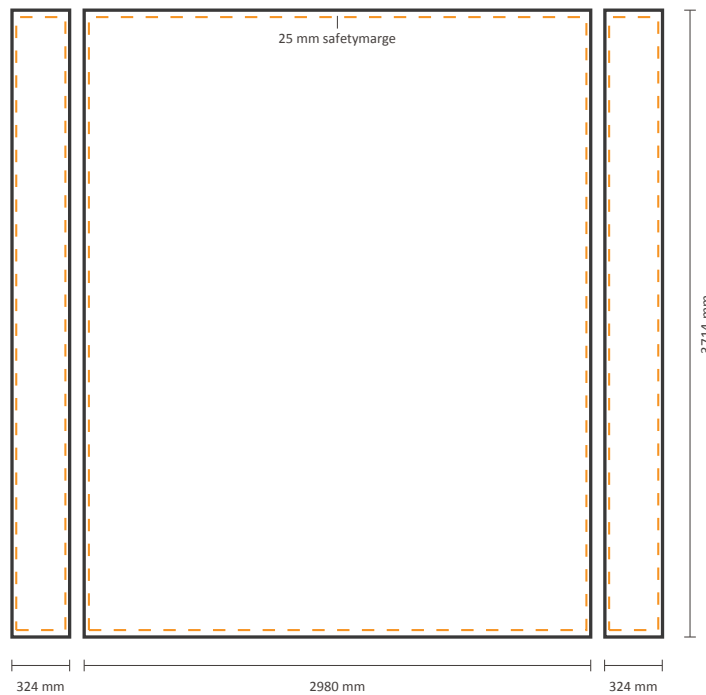

## Grafische Spezifikationen

### Datei für vorne und die Seiten

Die Drucke für Vorderseite oder Seitenflächen können separat von einander bestellt werden.

Tatsächliche Größe der Grafik:

Vorne Seite: 2980 \* 3714 mm (B/H)

Linken Seite oder rechten Seite: 324 \* 3714 mm (B/H)

### Datei für Rückseite

Tatsächliche Größe der Grafik: 2980 \* 3714 mm (B/H)