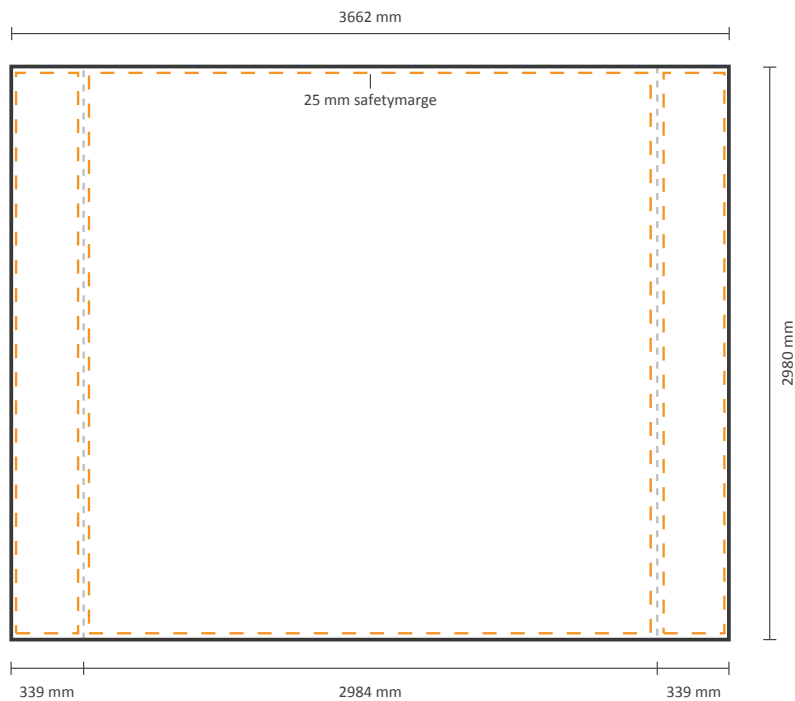

## Grafische Spezifikationen

### Datei für vorne und die Seiten

Der Druck für die Vorderseite kann mit oder ohne Seitenflächendruck bestellt werden.  
Siehe unten für die Möglichkeiten:

Tatsächliche Größe der Grafik:

**Inklusiv** Grafik an der Seite: 3662 \* 2980 mm (B/H)

**Exklusiv** Grafik an der Seite: 2980 \* 2980 mm (B/H)

### Datei für Rückseite

Tatsächliche Größe der Grafik: 2980 \* 2980 mm (B/H)