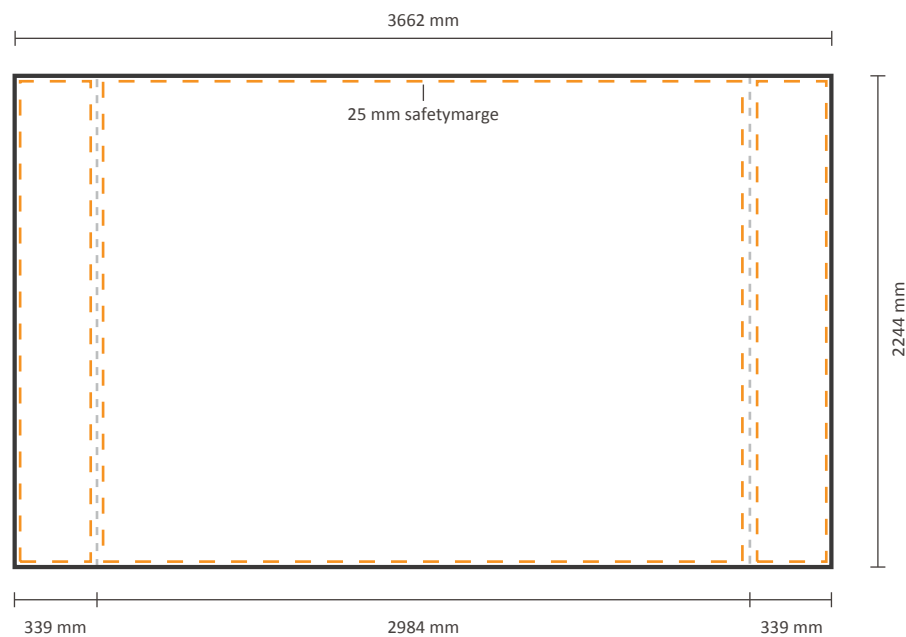

Pop-Up Impress Straight 4x3 (IMPR43S)

Grafische Spezifikationen

Datei für vorne und die Seiten

Der Druck für die Vorderseite kann mit oder ohne Seitenflächendruck bestellt werden. Siehe unten für die Möglichkeiten:

Tatsächliche Größe der Grafik:

Inklusiv Grafik an der Seite: 3662 * 2244 mm (B/H)

Exklusiv Grafik an der Seite: 2980 * 2244 mm (B/H)

Datei für Rückseite

Tatsächliche Größe der Grafik: 2980 * 2244 mm (B/H)