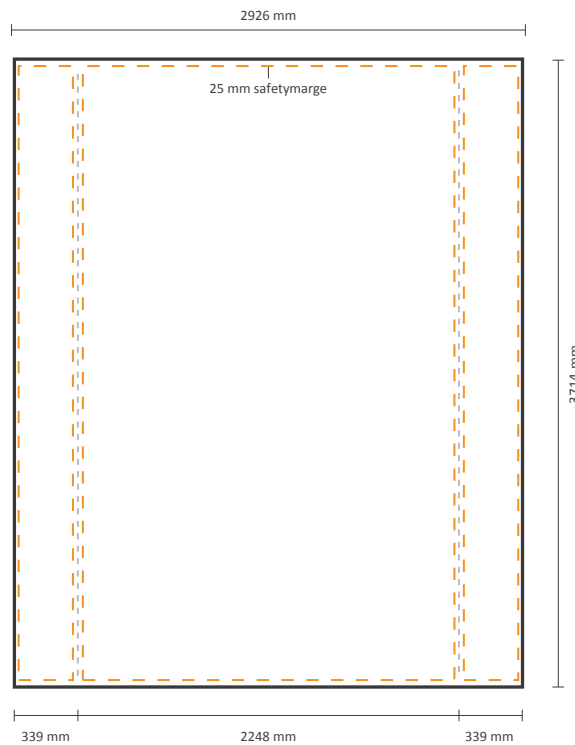

Pop-Up Impress Straight 3x5 (IMPR35S)

Grafische Spezifikationen

Datei für vorne und die Seiten

Der Druck für die Vorderseite kann mit oder ohne Seitenflächendruck bestellt werden.
Siehe unten für die Möglichkeiten:

Tatsächliche Größe der Grafik:

Inklusiv Grafik an der Seite: 2926 * 3714 mm (B/H)

Exklusiv Grafik an der Seite: 2244 * 3714 mm (B/H)

Datei für Rückseite

Tatsächliche Größe der Grafik: 2244 * 3714 mm (B/H)