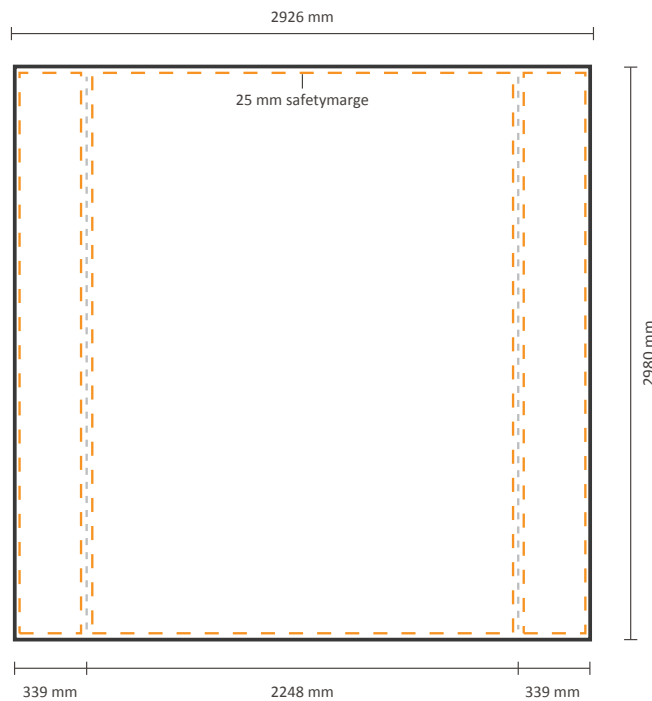

Pop-Up Impress Straight 3x4 (IMPR34S)

Grafische Spezifikationen

Datei für vorne und die Seiten

Der Druck für die Vorderseite kann mit oder ohne Seitenflächendruck bestellt werden.
Siehe unten für die Möglichkeiten:

Tatsächliche Größe der Grafik:

Inklusiv Grafik an der Seite: 2926 * 2980 mm (B/H)

Exklusiv Grafik an der Seite: 2244 * 2980 mm (B/H)

Datei für Rückseite

Tatsächliche Größe der Grafik: 2244 * 2980 mm (B/H)