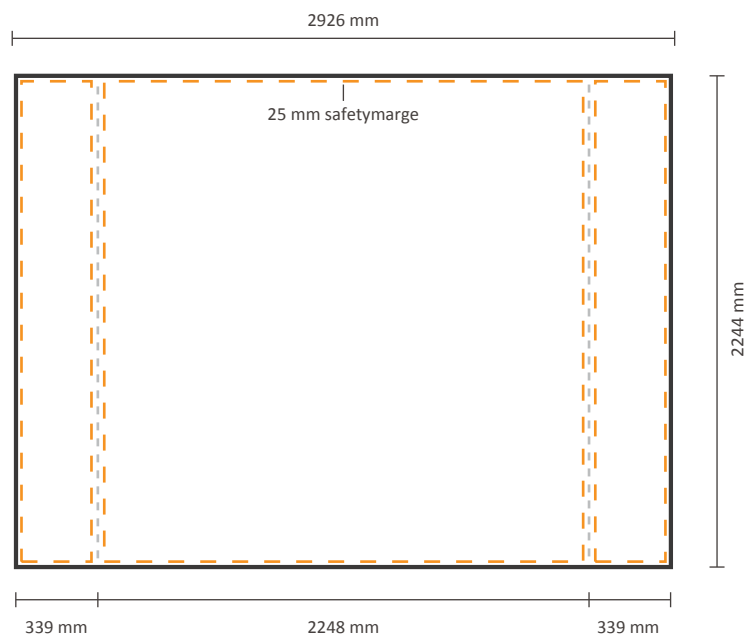

## Grafische Spezifikationen

### Datei für vorne und die Seiten

Der Druck für die Vorderseite kann mit oder ohne Seitenflächendruck bestellt werden. Siehe unten für die Möglichkeiten:

Tatsächliche Größe der Grafik:

**Inklusiv** Grafik an der Seite:

2926 \* 2244 mm (B/H)

**Exklusiv** Grafik an der Seite:

2244 \* 2244 mm (B/H)

### Datei für Rückseite

Tatsächliche Größe der Grafik:

2244 \* 2244 mm (B/H)