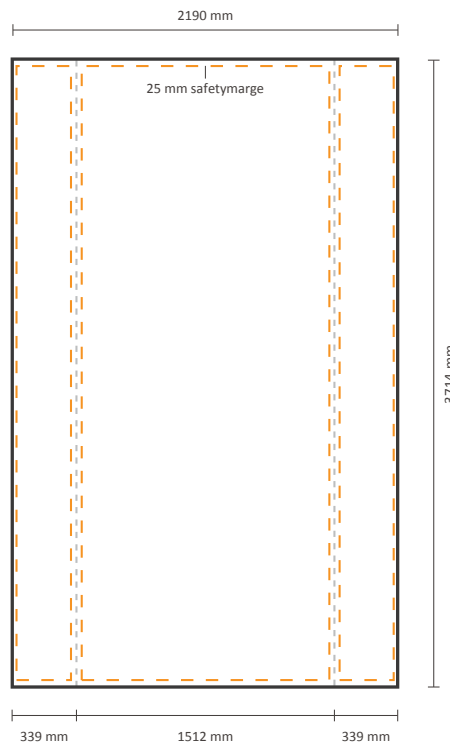

Pop-Up Impress Straight 2x5 (IMPR25S)

Grafische Spezifikationen

Datei für vorne und die Seiten

Der Druck für die Vorderseite kann mit oder ohne Seitenflächendruck bestellt werden.
Siehe unten für die Möglichkeiten:

Tatsächliche Größe der Grafik:

Inklusiv Grafik an der Seite: 2190 * 3714 mm (B/H)

Exklusiv Grafik an der Seite: 1508 * 3714 mm (B/H)

Datei für Rückseite

Tatsächliche Größe der Grafik: 1508 * 3714 mm (B/H)