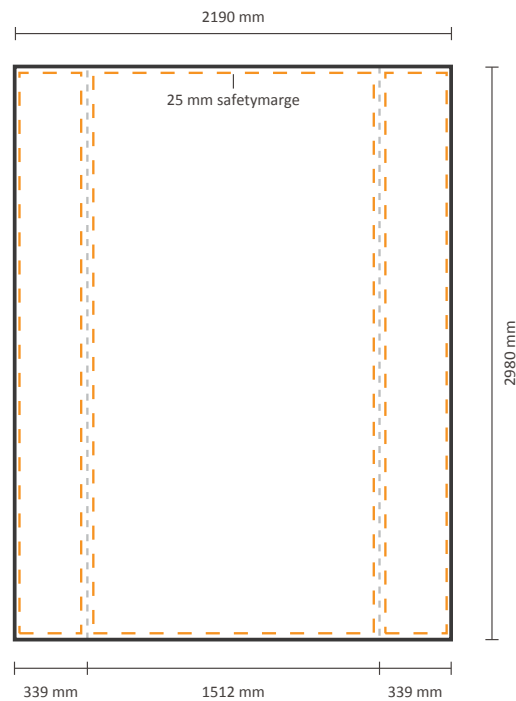

Pop-Up Impress Straight 2x4 (IMPR24S)

Grafische Spezifikationen

Datei für vorne und die Seiten

Der Druck für die Vorderseite kann mit oder ohne Seitenflächendruck bestellt werden.
Siehe unten für die Möglichkeiten:

Tatsächliche Größe der Grafik:

Inklusiv Grafik an der Seite:

2190 * 2980 mm (B/H)

Exklusiv Grafik an der Seite:

1508 * 2980 mm (B/H)

Datei für Rückseite

Tatsächliche Größe der Grafik:

1508 * 2980 mm (B/H)