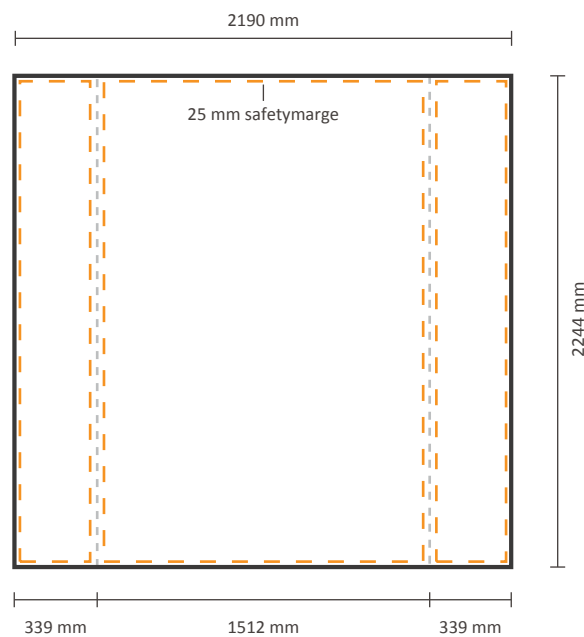

Pop-Up Impress Straight 2x3 (IMPR23S)

Grafische Spezifikationen

Datei für vorne und die Seiten

Der Druck für die Vorderseite kann mit oder ohne Seitenflächendruck bestellt werden. Siehe unten für die Möglichkeiten:

Tatsächliche Größe der Grafik:

Inklusiv Grafik an der Seite:

2190 * 2244 mm (B/H)

Exklusiv Grafik an der Seite:

1508 * 2244 mm (B/H)

Datei für Rückseite

Tatsächliche Größe der Grafik:

1508 * 2244 mm (B/H)