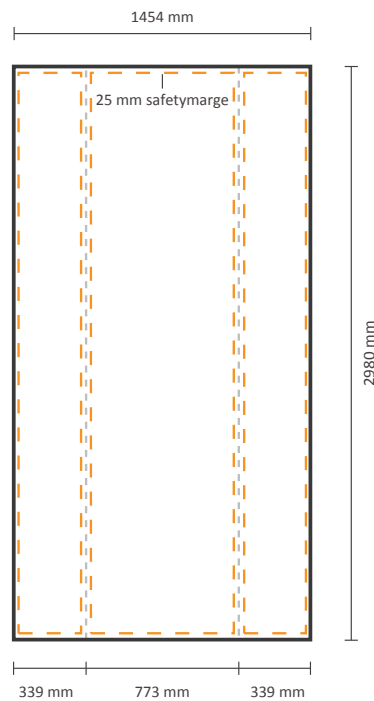

Pop-Up Impress Straight 1x4 (IMPR14S)

Grafische Spezifikationen

Datei für vorne und die Seiten

Der Druck für die Vorderseite kann mit oder ohne Seitenflächendruck bestellt werden.
Siehe unten für die Möglichkeiten:

Tatsächliche Größe der Grafik:

Inklusiv Grafik an der Seite: 1454 * 2980 mm (B/H)

Exklusiv Grafik an der Seite: 772 * 2980 mm (B/H)

Datei für Rückseite

Tatsächliche Größe der Grafik: 772 * 2980 mm (B/H)