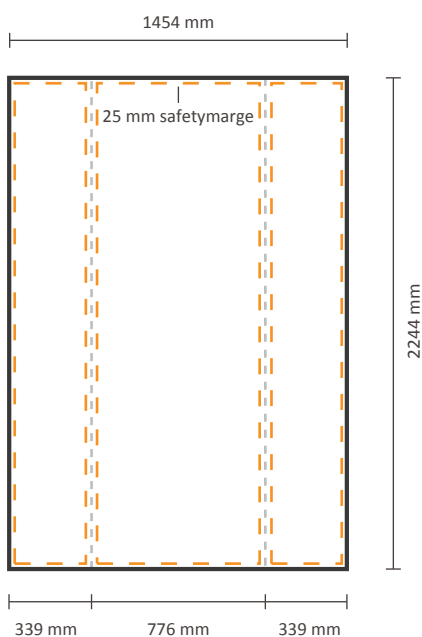

Pop-Up Impress Straight 1x3 (IMPR13S)

Grafische Spezifikationen

Datei für vorne und die Seiten

Der Druck für die Vorderseite kann mit oder ohne Seitenflächendruck bestellt werden. Siehe unten für die Möglichkeiten:

Tatsächliche Größe der Grafik:

Inklusiv Grafik an der Seite:

1454 * 2244 mm (B/H)

Exklusiv Grafik an der Seite:

772 * 2244 mm (B/H)

Datei für Rückseite

Tatsächliche Größe der Grafik:

772 * 2244 mm (B/H)