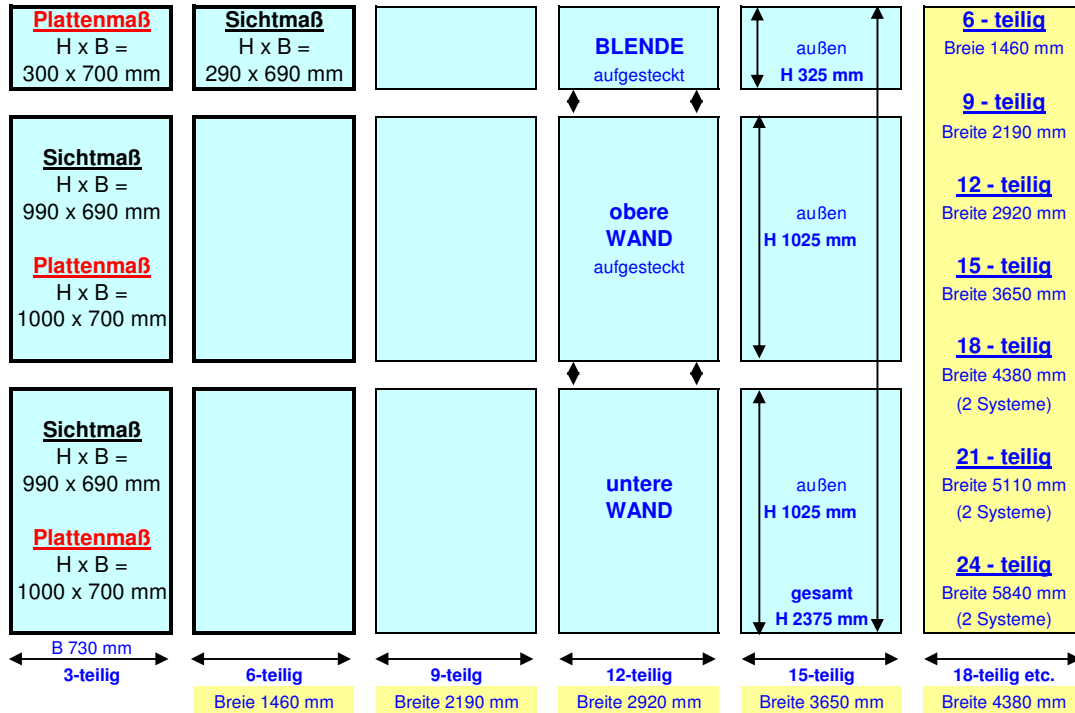

Datenblatt für mehrteilige KLAPPWÄNDE

www.bubna.at
"DIE" ECO-price

Wandfüllplatten
H 1000 x B 700 mm, 3mm Kunststoff weiß
Blendenfüllplatten
H 300 x B 700 mm, 3mm Kunststoff weiß

Wand - Alurahmen Aussenmaß
H 1025 x B 730 mm
Blende - Alurahmen Aussenmaß
H 325 x B 730 mm

ACHTUNG:

Sichtfläche ist an jeder Seite um 5mm kleiner da die Platten in der Systemnut eingeschoben sind.

Grafiken auf gesamte Fläche:

bei Grafiken über mindestens 2 Füllungen oder mehr Sichtmaßbreite + 20 mm je Seite (Steherbreiten)

Texte: Empfehlung -

jeweils pro Paneel anzulegen - lt.obigen Maßen

Druckdaten:

<http://www.bubna.at/images/stories/pdf/dsc.pdf>
Datenaufbereitung gemäß unserem Druckdatenblatt