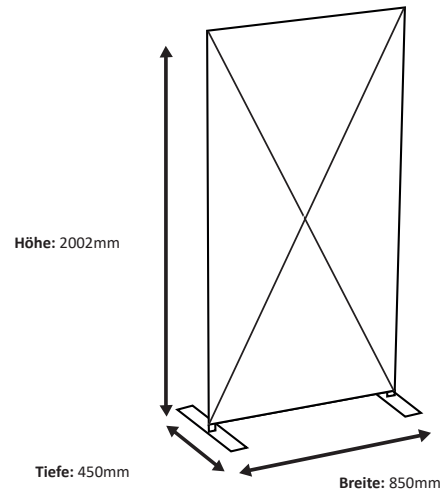

Zipper-Banner Slim 85 x 200cm Graphic (ZBSLIM085-200)

Spezifikationen

Rahmen

Grafik

Tatsächliche Größe der Grafik: 850 * 2000 mm (B/H)

Maßstab 1:10