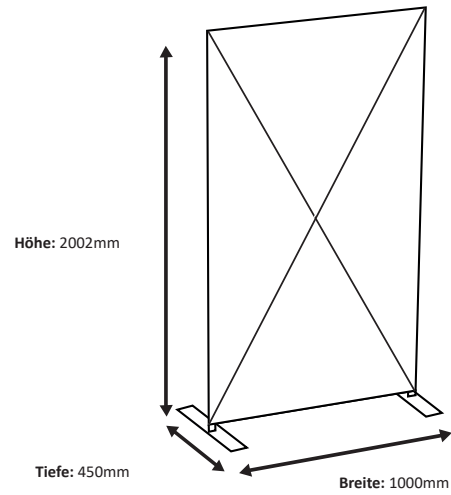

Zipper-Banner Slim 100 x 200cm Graphic (ZBSLIM100-200)

Spezifikationen

Rahmen

Grafik

Tatsächliche Größe der Grafik: 1000 * 2000 mm (B/H)

Maßstab 1:10