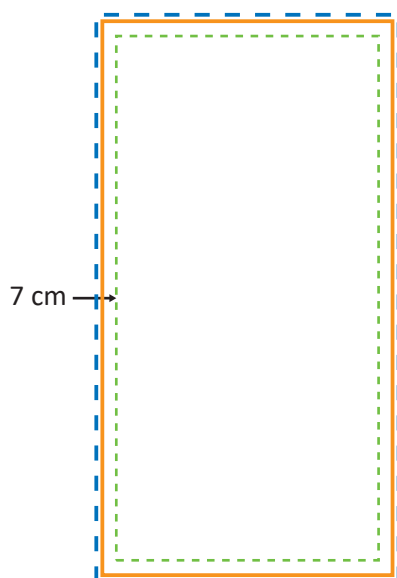

Auflösung

- Wir empfehlen eine Auflösung von 70 bis 120 dpi (Endformat).
(Beispiel: Für Fotos (Bitmaps) auf großformatigem Leinen zur Verwendung im Freien genügt eine Endauflösung von 30 dpi. Wenn die Abbildung in der Datei 10 % der Größe des Endformats hat, muss die Abbildung in der Datei eine Auflösung von 300 dpi haben)

Maße

- Wir kommunizieren immer erst die Breite und dann die Höhe in mm (B x H).
- Im richtigen Verhältnis (B x H) angelieferte Dateien werden automatisch in das gewünschte Format skaliert.
- Abweichungen vom Verhältnis (B x H) von bis zu 1,5 % passen wir automatisch an das bestellte Format an. Bei Abweichungen von über 1,5 % nehmen wir Kontakt auf.
- Die Maßgenauigkeit in der Abbildung kann durch Ausdehnung, Schrumpfen oder elastische Eigenschaften des Materials leicht abweichen.

Zipper-Banner Slim

Grafische Spezifikationen

Einrichtung der Datei

Die **blaue Linie** ist die Außenlinie der Dokumentenabmessung.

Konfektionierung wird auf die **orangene Linie** gemacht. Dies ist die endgültige netto Abmessung.

Wegen der Konfektionierung sollten wichtiger Text und Abbildungen innerhalb der **grünen Linie** bleiben. Die grüne und blaue Linie sind **7 cm** auseinander platziert.

Anlieferung Datei

- 1: Bitte entfernen Sie alle Angaben der Abmessungen und alle Linien (orange, grün und blau).
- 2: Liefern Sie die Datei in Originalgröße und im PDF-Format an über E-Mail / YouSendit / WeTransfer.