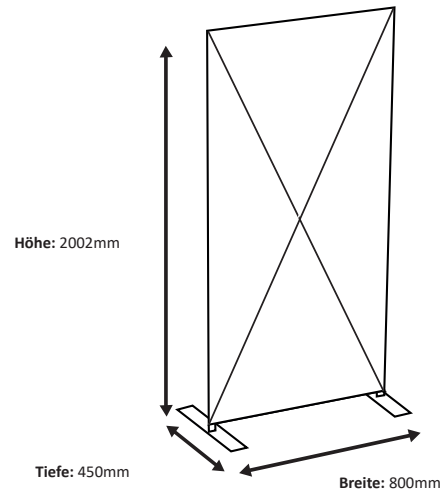

# Zipper-Banner Slim 80 x 200cm Graphic (ZBSLIM080-200)

### Grafik

Tatsächliche Größe der Grafik: 800 \* 2000 mm (B/H)

Maßstab 1:10