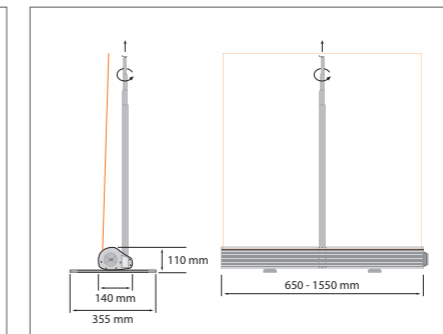

rollup profi single

rollup profi single

...das Profi Rollup auf höchstem Qualitätsniveau! Das besondere ist die Klemmfunktion **oben und unten**! Somit kann das Motiv mit ein paar Handgriffen jederzeit getauscht werden.

rollup profi single

Systemhöhe	max. 2480 mm
Sichthöhe Druck	max. 2350 mm
Farbe	silber

Artikel Nr. siehe Formate

Vollmetallkassette

Höhe	110 mm
Tiefe	140 mm
Farbe	silber

Im Lieferumfang enthalten

oben und unten klemmen

Kassette

- sehr stabile Alu-Kassette mit zwei Schwenkfüßen
- für hohe Lebensdauer und häufigen Einsatz

Kassette:	Aluminium
Rolle:	Aluminium

Alu-Klemmprofile

- zur Befestigung des Druckes oben und unten

Profilstärke:	30 mm
---------------	-------

Teleskopstange

- beliebig verstellbar von 700 - 2350 mm Höhe

Länge:	2350 mm
--------	---------

Transporttasche

- passend für System und Druck

Farbe:	schwarz
--------	---------

Erhältliche Formate (Alle Maßangaben, wenn nicht anders angegeben, in Millimeter)