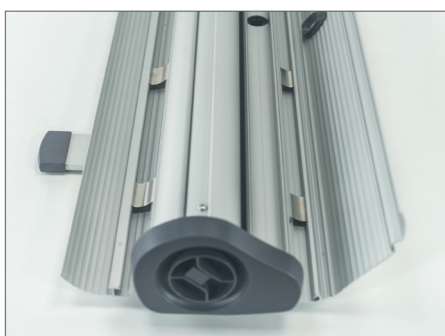

rollup profi single

rollup profi single

...das Profi Rollup auf höchstem Qualitätsniveau! Das besondere ist die Klemmfunktion **oben und unten**! Somit kann das Motiv mit ein paar Handgriffen jederzeit getauscht werden.

rollup profi single

- Einseitiges, sehr stabiles und edles Rolldisplay in sieben Formaten erhältlich
- Vollmetallkassette für hohe Lebensdauer und häufigen Einsatz
- Befestigung des Druckes mit Alu-Klemmprofilen oben und unten
- Transporttasche im Lieferumfang enthalten

rollup profi single

Systemhöhe	max. 2480 mm
Sichthöhe Druck	max. 2350 mm
Farbe	silber

Artikel Nr. siehe Formate

Vollmetallkassette

Höhe	110 mm
Tiefe	140 mm
Farbe	silber

Im Lieferumfang enthalten

oben und unten klemmen

Beim rollup profi werden die Drucke mittels Klemmschienen **oben und unten** befestigt.

im Lieferumfang enthalten

Lieferumfang (Set: Kassette mit Schwenkfüßen, Klemmprofil oben und unten, Teleskopstange, Transporttasche)