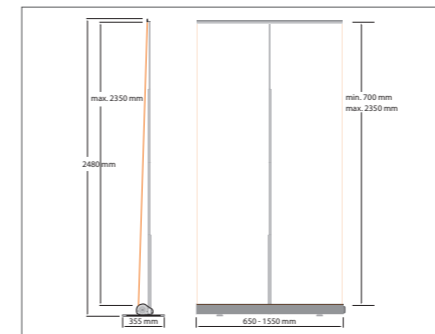

rollup profi single

- Einseitiges, sehr stabiles und edles Rolldisplay in sieben Formaten erhältlich
- Vollmetallkassette für hohe Lebensdauer und häufigen Einsatz
- Befestigung des Druckes mit Alu-Klemmprofilen oben und unten
- Transporttasche im Lieferumfang enthalten

rollup profi single

Systemhöhe	max. 2480 mm
Sichthöhe Druck	max. 2350 mm
Farbe	silber

Artikel Nr. siehe Formate

Vollmetallkassette

Höhe	110 mm
Tiefe	140 mm
Farbe	silber

Im Lieferumfang enthalten

oben und unten klemmen

Teleskopstange

- beliebig verstellbar von 700 - 2350 mm Höhe

Länge:	2350 mm
--------	---------

Transporttasche

- passend für System und Druck

Farbe:	schwarz
--------	---------

Erhältliche Formate (Alle Maßangaben, wenn nicht anders angegeben, in Millimeter)

Modell:	System (B/H/T):	Kassette (B/H/T):	Druck (B/H):	Sichtbereich (B/H):	Gewicht:	Artikel Nr.:
rollup profi single 60	650 x 2480 x 355	650 x 100 x 140	600 x 2410	600 x max. 2350	5,3 kg	510
rollup profi single 70	750 x 2480 x 355	750 x 100 x 140	700 x 2410	700 x max. 2350	5,9 kg	515
rollup profi single 80	850 x 2480 x 355	850 x 100 x 140	800 x 2410	800 x max. 2350	6,3 kg	511
rollup profi single 85	890 x 2480 x 355	890 x 100 x 140	850 x 2410	850 x max. 2350	6,8 kg	509
rollup profi single 100	1050 x 2480 x 355	1050 x 100 x 140	1000 x 2410	1000 x max. 2350	7,3 kg	513
rollup profi single 120	1250 x 2480 x 355	1250 x 100 x 140	1200 x 2410	1200 x max. 2350	8,9 kg	516
rollup profi single 150	1550 x 2480 x 355	1550 x 100 x 140	1500 x 2410	1500 x max. 2350	10,9 kg	517