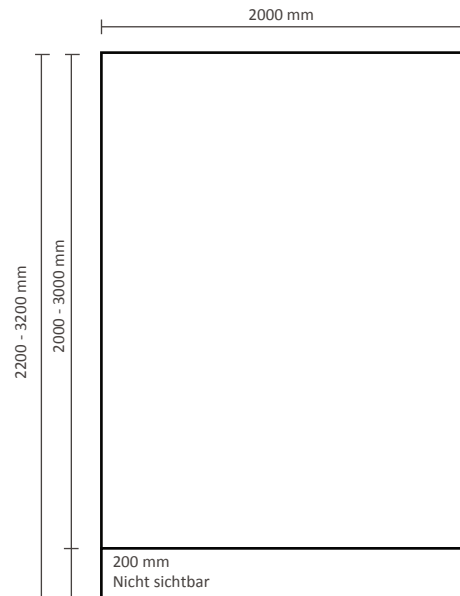

Roll-Banner Extreme

Graphische Spezifikationen

150x200-270cm (RBEX150)

200x200-300cm (RBEX200)

Höhe

(stufenweise einstellbar)

- 200 cm
- 220 cm
- 250 cm
- 270 cm

Höhe

(stufenweise einstellbar)

- 200 cm
- 220 cm
- 250 cm
- 300 cm