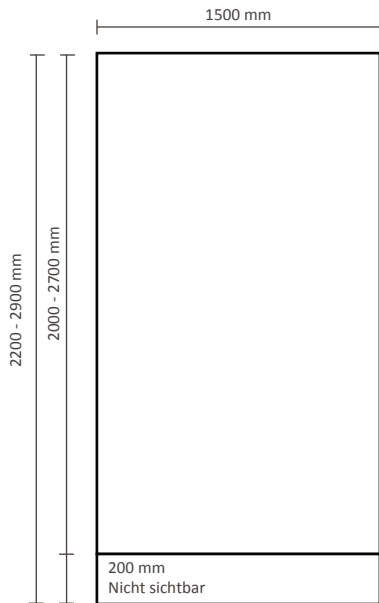

Roll-Banner Extreme

Graphische Spezifikationen

150x200-270cm (RBEX150)

200x200-300cm (RBEX200)

Höhe

(stufenweise einstellbar)

- 200 cm
- 220 cm
- 250 cm
- 270 cm

Höhe

(stufenweise einstellbar)

- 200 cm
- 220 cm
- 250 cm
- 300 cm