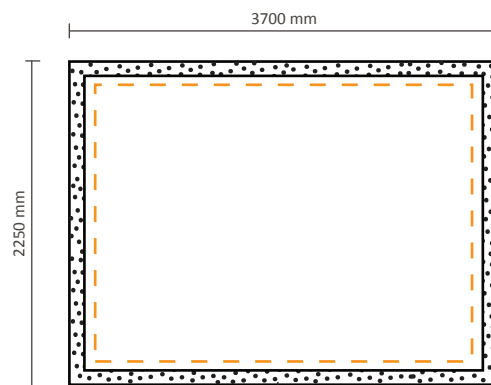

# Pop-Up Fabric 5x3 (PUF53S)

## Graphische Spezifikationen

**Exklusiv** Grafik an der linken Seite / rechten Seite

Tatsächliche Größe des Grafiks: 3700 \* 2250mm (B/H)

5 cm Flauschband auf der Rückseite

**Inklusiv** Grafik an der linken Seite / rechten Seite

Tatsächliche Größe des Grafiks: 4300 \* 2250mm (B/H)

5 cm Flauschband auf der Rückseite