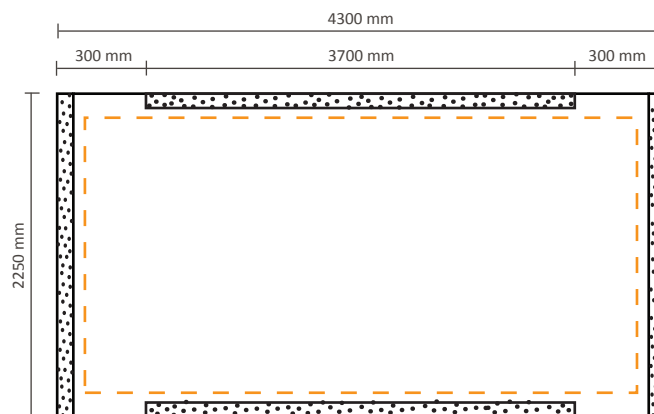

## Graphische Spezifikationen

**Exklusiv** Grafik an der linken Seite / rechten Seite

Tatsächliche Größe des Grafiks: 3700 \* 2250mm (B/H)

5 cm Flauschband auf der Rückseite

**Inklusiv** Grafik an der linken Seite / rechten Seite

Tatsächliche Größe des Grafiks: 4300 \* 2250mm (B/H)

5 cm Flauschband auf der Rückseite