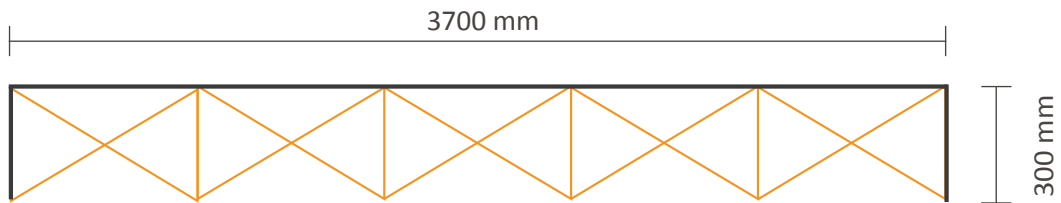

# Pop-Up Fabric 5x3 (PUF53S)

## Graphische Spezifikationen

**Exklusiv** Grafik an der linken Seite / rechten Seite

Tatsächliche Größe des Grafiks: 3700 \* 2250mm (B/H)

5 cm Flauschband auf der Rückseite

**Inklusiv** Grafik an der linken Seite / rechten Seite

Tatsächliche Größe des Grafiks: 4300 \* 2250mm (B/H)

5 cm Flauschband auf der Rückseite