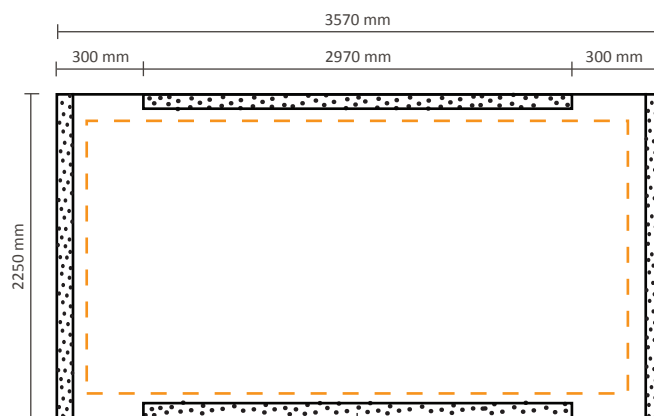

## Graphische Spezifikationen

**Exklusiv** Grafik an der linken Seite / rechten Seite

Tatsächliche Größe des Grafiks: 2970 \* 2250mm (B/H)

5 cm Flauschband auf der Rückseite

**Inklusiv** Grafik an der linken Seite / rechten Seite

Tatsächliche Größe des Grafiks: 3570 \* 2250mm (B/H)

5 cm Flauschband auf der Rückseite