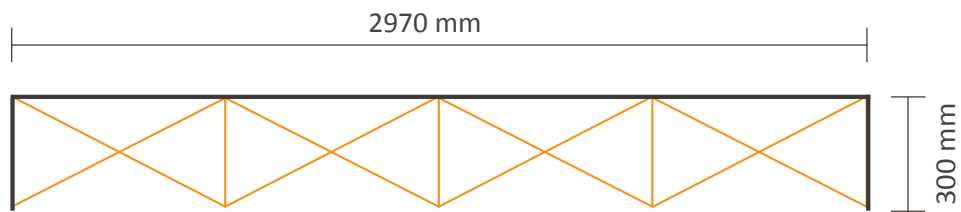

# Pop-Up Fabric 4x3 (PUF43S)

## Graphische Spezifikationen

**Exklusiv** Grafik an der linken Seite / rechten Seite

Tatsächliche Größe des Grafiks: 2970 \* 2250mm (B/H)

5 cm Flauschband auf der Rückseite

**Inklusiv** Grafik an der linken Seite / rechten Seite

Tatsächliche Größe des Grafiks: 3570 \* 2250mm (B/H)

5 cm Flauschband auf der Rückseite