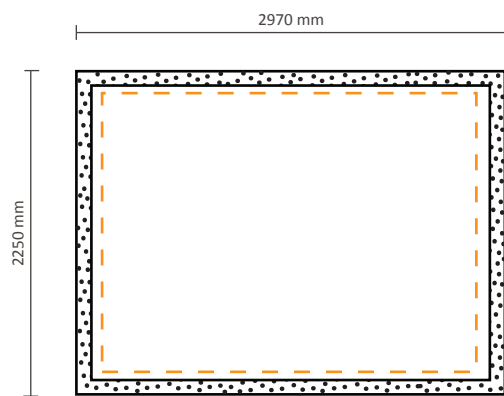

# Pop-Up Fabric 4x3 (PUF43S)

## Graphische Spezifikationen

**Exklusiv** Grafik an der linken Seite / rechten Seite

Tatsächliche Größe des Grafiks: 2970 \* 2250mm (B/H)

5 cm Flauschband auf der Rückseite

**Inklusiv** Grafik an der linken Seite / rechten Seite

Tatsächliche Größe des Grafiks: 3570 \* 2250mm (B/H)

5 cm Flauschband auf der Rückseite