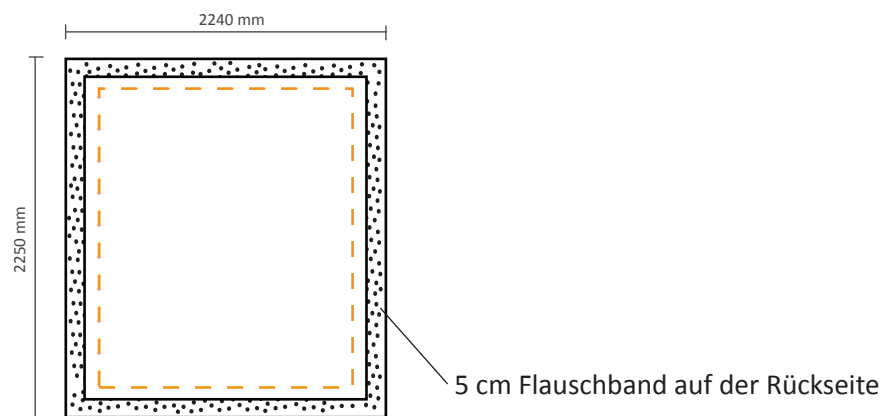

Pop-Up Fabric 3x3 (PUF33S)

Graphische Spezifikationen

Exklusiv Grafik an der linken Seite / rechten Seite

Tatsächliche Größe des Grafiks: 2240 * 2250mm (B/H)

Inklusiv Grafik an der linken Seite / rechten Seite

Tatsächliche Größe des Grafiks: 2840 * 2250mm (B/H)