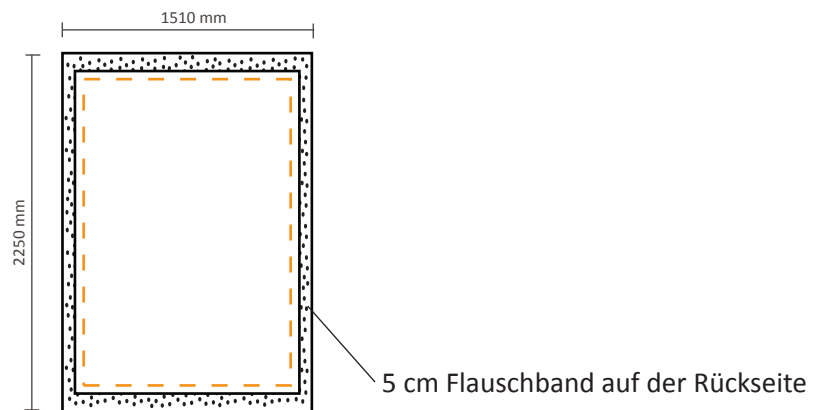

Pop-Up Fabric 2x3 (PUF23S)

Graphische Spezifikationen

Exklusiv Grafik an der linken Seite / rechten Seite

Tatsächliche Größe des Grafiks: 1510 * 2250mm (B/H)

Inklusiv Grafik an der linken Seite / rechten Seite

Tatsächliche Größe des Grafiks: 2110 * 2250mm (B/H)