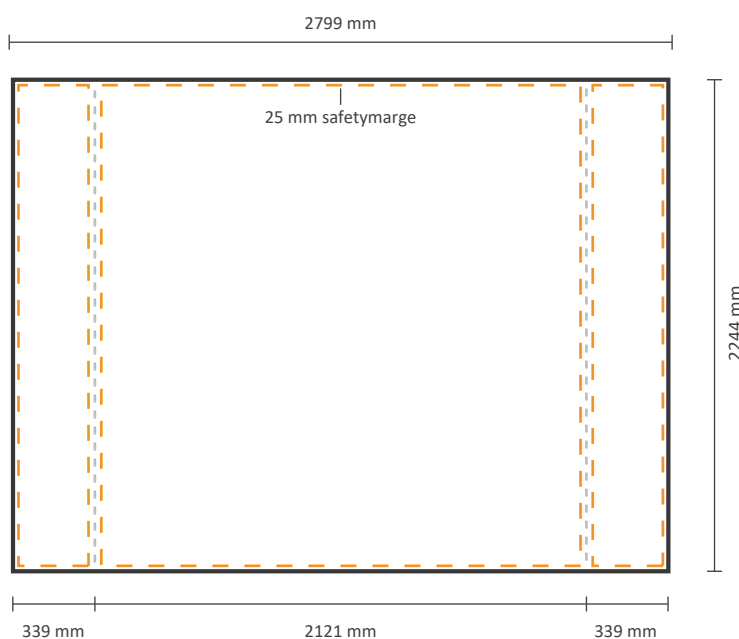

Pop-Up Impress Curved 3x3 (IMPR33C)

Grafische Spezifikationen

Datei für vorne und die Seiten

Der Druck für die Vorderseite kann mit oder ohne Seitenflächendruck bestellt werden. Siehe unten für die Möglichkeiten:

Tatsächliche Größe der Grafik:

Inklusiv Grafik an der Seite: 2799 * 2244 mm (B/H) 

Exklusiv Grafik an der Seite: 2117 * 2244 mm (B/H) 

Datei für Rückseite

Tatsächliche Größe der Grafik: 2390 * 2244 mm (B/H)