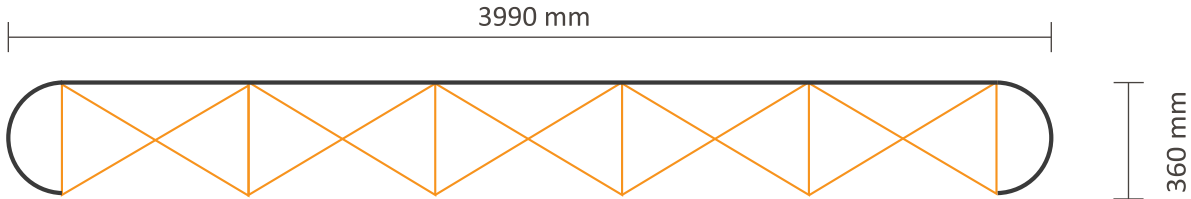

Pop-Up Fabric 'Premium' Straight 5x3 (PUFP53S) with side panels

Graphische Spezifikationen

Tatsächliche Größe des Grafiks: 4890 * 2200mm (B/H)