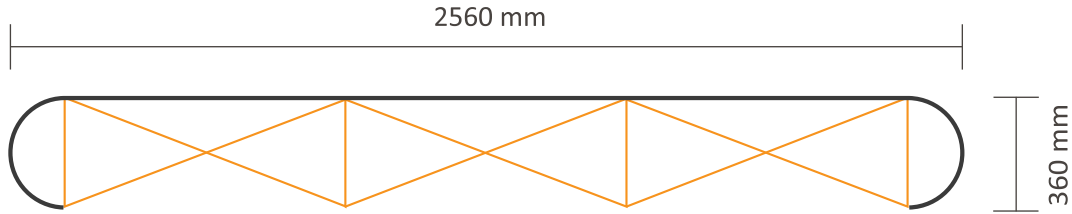

Pop-Up Fabric 'Premium' Straight 3x3 (PUFP33S) with side panels

Graphische Spezifikationen

Tatsächliche Größe des Grafiks: 3460 * 2200 mm (B/H)

5 cm Flauschband auf der Rückseite