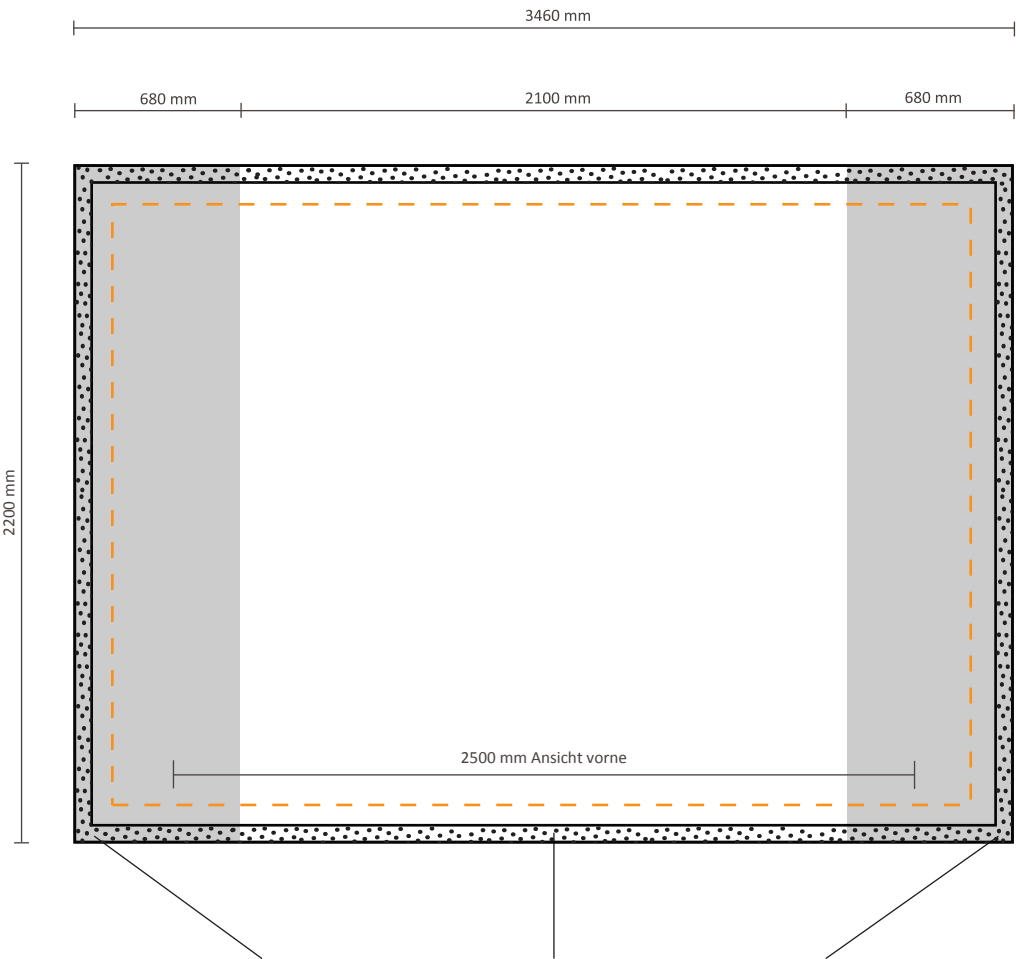

Pop-Up Fabric 'Premium' Straight 3x3 (PUFP33S) with side panels

Graphische Spezifikationen

Tatsächliche Größe des Grafiks: 3460 * 2200 mm (B/H)

5 cm Flauschband auf der Rückseite