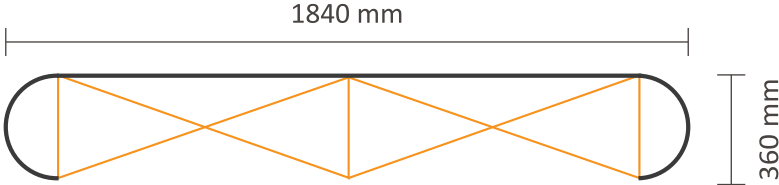

# Pop-Up Fabric 'Premium' Straight 2x3 (PUFP23S) with side panels

## Graphische Spezifikationen

Tatsächliche Größe des Grafiks: 2740 \* 2200 mm (B/H)