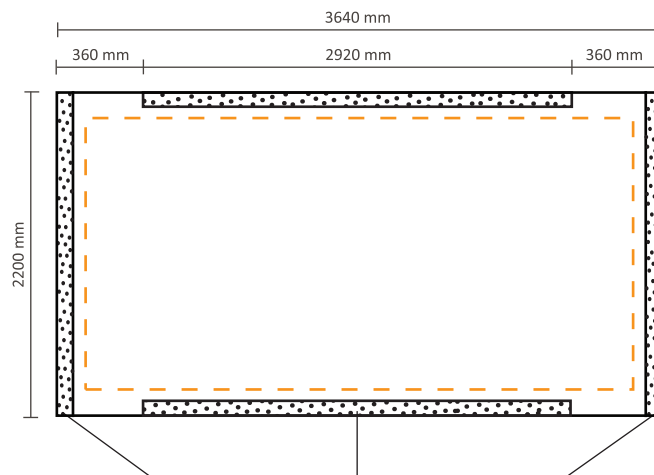

Pop-Up Fabric 'Premium' Straight 4x3 (PUFP43S)

Graphische Spezifikationen

Inklusiv Grafik an der linken Seite / rechten Seite

Tatsächliche Größe des Grafiks: 3640 * 2200 mm (B/H)

5 cm Flauschband auf der Rückseite

Datei für Rückseite

Exklusiv Grafik an der linken Seite / rechten Seite

Tatsächliche Größe des Grafiks: 2920 * 2200 mm (B/H)

5 cm Flauschband auf der Rückseite