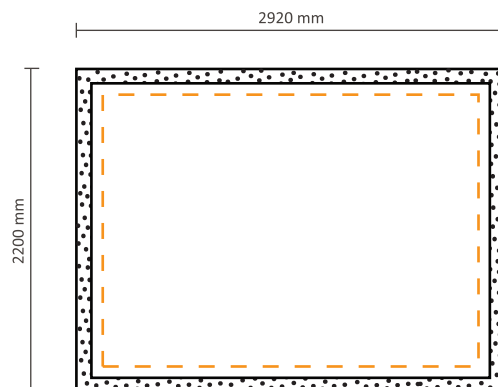

Pop-Up Fabric 'Premium' Straight 4x3 (PUFP43S)

Graphische Spezifikationen

Inklusiv Grafik an der linken Seite / rechten Seite

Tatsächliche Größe des Grafiks: 3640 * 2200 mm (B/H)

5 cm Flauschband auf der Rückseite

Datei für Rückseite

Exklusiv Grafik an der linken Seite / rechten Seite

Tatsächliche Größe des Grafiks: 2920 * 2200 mm (B/H)

5 cm Flauschband auf der Rückseite