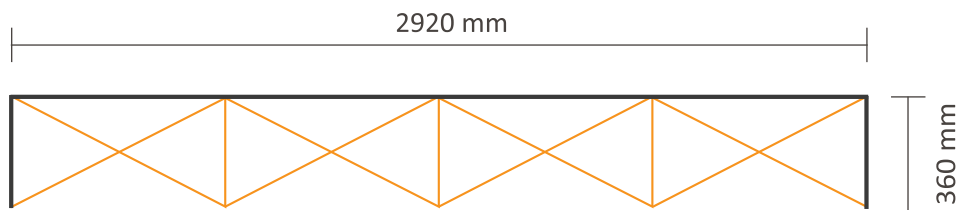

Pop-Up Fabric 'Premium' Straight 4x3 (PUFP43S)

Graphische Spezifikationen

Inklusiv Grafik an der linken Seite / rechten Seite

Tatsächliche Größe des Grafiks: 3640 * 2200 mm (B/H)

5 cm Flauschband auf der Rückseite

Datei für Rückseite

Exklusiv Grafik an der linken Seite / rechten Seite

Tatsächliche Größe des Grafiks: 2920 * 2200 mm (B/H)

5 cm Flauschband auf der Rückseite