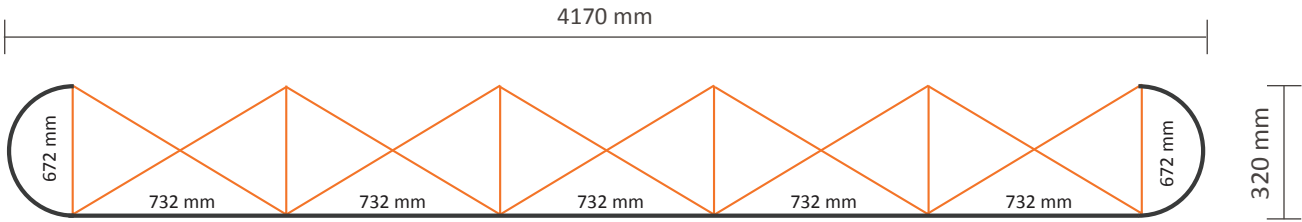

Pop-Up Magnetic 5x3 Gerade (PUM53S)

Graphische Spezifikationen

Anzahl der Druckbahnen: 7
Tatsächliche Größe der Druckbahn:
*Vorderseite, 5 Druckbahnen: 732 * 2236mm (B/H)
*Linke Seite / Rechte Seite,
2 Druckbahnen: 672 * 2236mm (B/H)
Gesamtgröße: 5004 * 2236mm (B/H)