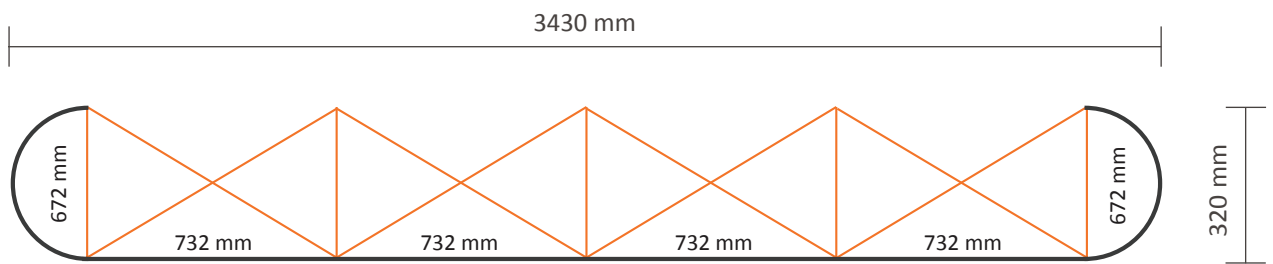

Pop-Up Magnetic 4x3 Gerade (PUM43S)

Graphische Spezifikationen

Anzahl der Druckbahnen: 6
Tatsächliche Größe der Druckbahn:
*Vorderseite, 4 Druckbahnen: 732 * 2236mm (B/H)
*Linke Seite / Rechte Seite,
2 Druckbahnen: 672 * 2236mm (B/H)
Gesamtgröße: 4272 * 2236mm (B/H)