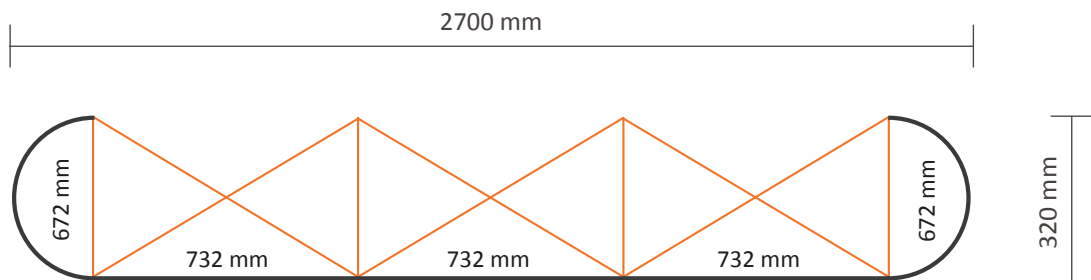

Pop-Up Magnetic 3x3 Gerade (PUM33S)

Graphische Spezifikationen

Anzahl der Druckbahnen:	5
Tatsächliche Größe der Druckbahn:	
*Vorderseite, 3 Druckbahnen:	732 * 2236mm (B/H)
*Linke Seite / Rechte Seite, 2 Druckbahnen:	672 * 2236mm (B/H)
Gesamtgröße:	3540 * 2236mm (B/H)