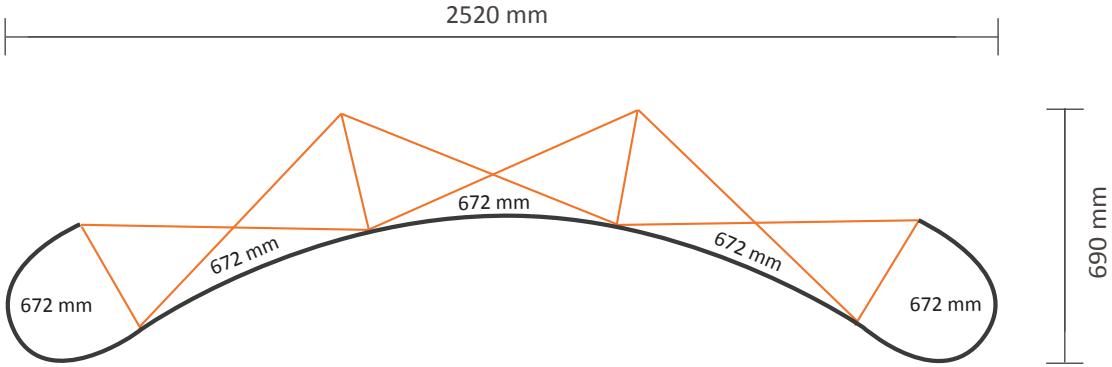

# Pop-Up Magnetic 3x3 Gebogen (PUM33C)

## Graphische Spezifikationen

Anzahl der Druckbahnen: 5  
Tatsächliche Größe der Druckbahn: 672 \* 2236mm (B/H)  
Gesamtgröße: 3360 \* 2236mm (B/H)