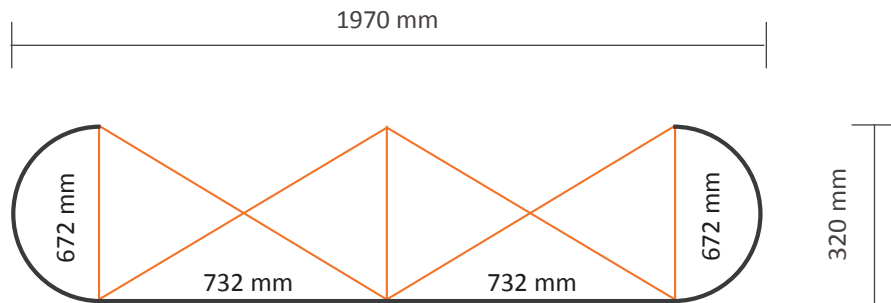

# Pop-Up Magnetic 2x3 Gerade (PUM23S)

## Graphische Spezifikationen

Anzahl der Druckbahnen:	4
Tatsächliche Größe der Druckbahn:	
*Vorderseite, 2 Druckbahnen:	732 * 2236mm (B/H)
*Linke Seite / Rechte Seite, 2 Druckbahnen:	672 * 2236mm (B/H)
Gesamtgröße:	2808 * 2236mm (B/H)