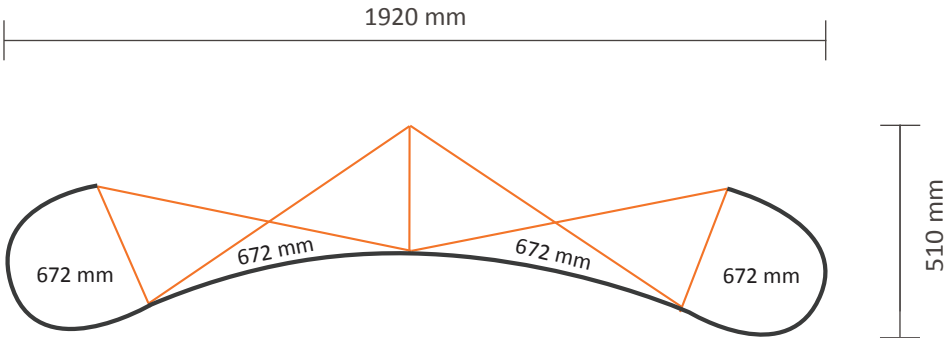

Pop-Up Magnetic 2x3 Gebogen (PUM23C)

Graphische Spezifikationen

Anzahl der Druckbahnen: 4
Tatsächliche Größe der Druckbahn: 672 * 2236mm (B/H)
Gesamtgröße: 2688 * 2236mm (B/H)