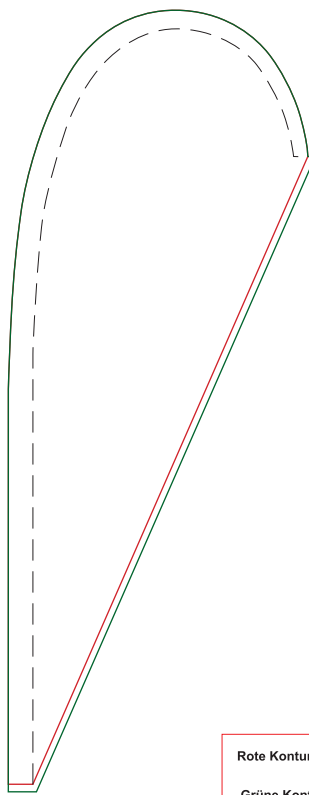

# Disfly 11 S

Rote Kontur = Entwurfsfläche (sichtbar)

Grüne Kontur = inklusive Saumzugabe

**ca. 77x208 cm**

**M 1:20**