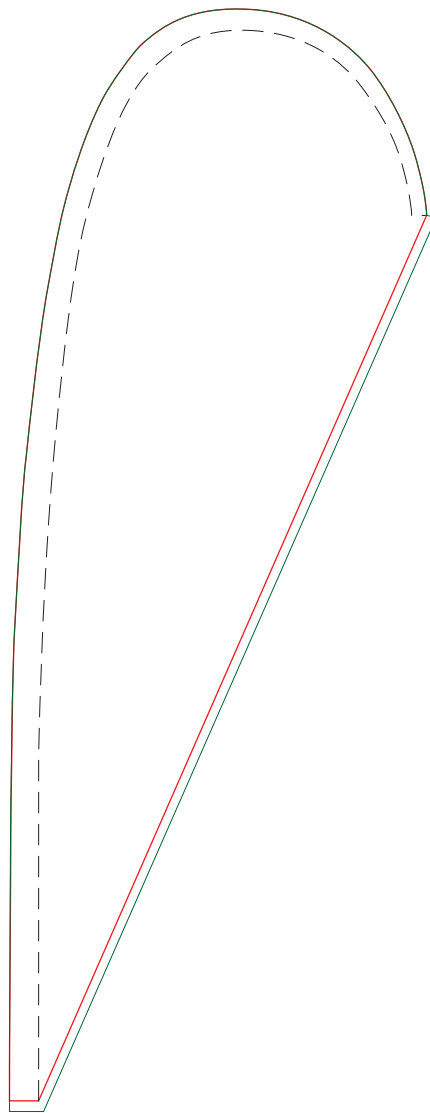

# Disfly 11 M

Rote Kontur = Entwurfsfläche (sichtbar)

Grüne Kontur = inklusive Saumzugabe

**ca. 105x294 cm**

**M 1:20**