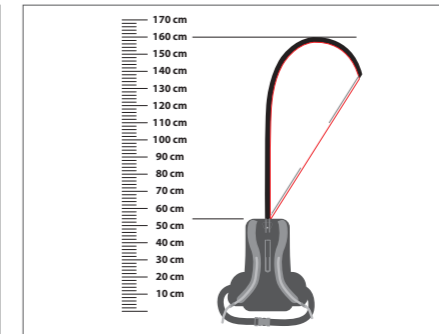

rucksack *beachflag* bedruckt

Höhe System	ca. 1600 mm
Höhe Beachflag	1030 mm
Breite Beachflag	520 mm
Gewicht	840 g

Artikel Nr. 180932

rucksack *beachflag* weiß

Höhe System	ca. 1600 mm
Höhe Beachflag	1030 mm
Breite Beachflag	520 mm
Gewicht	840 g

Artikel Nr. 180930

Rückentragegerüst

Höhe	540 mm
Breite	300 mm
Tiefe	60 mm
Gewicht	640 g

im Lieferumfang enthalten

Lieferumfang

Fiberglas- /Aluminiumgestänge

- 2 Fiberglasstangen
- 2 Aluminiumstangen

Länge:	490 mm
Farbe:	silber

Maße (H/B):	1030 x 520 mm
Druckfläche:	ca. 0,28 m ²

Zubehör

Beachflag bedruckt ohne System

- für wechselnde Motive

Maße (H/B):	1030 x 520 mm
Artikel Nr.:	180933

Beachflag weiß ohne System

- zur individuellen eigenen Bedruckung