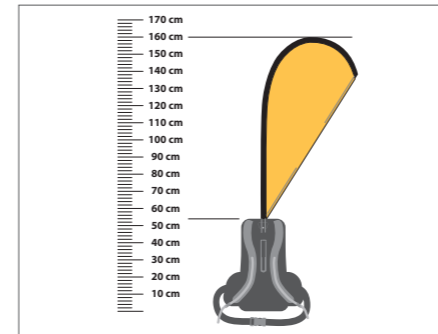

rucksack *beachflag* bedruckt

Höhe System	ca. 1600 mm
Höhe Beachflag	1030 mm
Breite Beachflag	520 mm
Gewicht	840 g

Artikel Nr. 180932

rucksack *beachflag* weiß

Höhe System	ca. 1600 mm
Höhe Beachflag	1030 mm
Breite Beachflag	520 mm
Gewicht	840 g

Artikel Nr. 180930

Rückentragegerüst

Höhe	540 mm
Breite	300 mm
Tiefe	60 mm
Gewicht	640 g

im Lieferumfang enthalten

Lieferumfang

Fiberglas- /Aluminiumgestänge

- 2 Fiberglasstangen
- 2 Aluminiumstangen

Länge:	490 mm
Farbe:	silber

Rückentragegerüst

- integrierte Tasche für Gestänge und Druck
- praktische seitliche Staufächer

Maße (H/B):	540 x 300 mm
Anzahl:	1 Stück

Beachflag konfektioniert

- 1x Beachflag aus Polystoff 110 g/m² weiß oder bedruckt mit Klettband

Maße (H/B):	1030 x 520 mm
Druckfläche:	ca. 0,28 m ²

Zubehör

Beachflag bedruckt ohne System

- für wechselnde Motive

Maße (H/B):	1030 x 520 mm
Artikel Nr.:	180933

Beachflag weiß ohne System

- zur individuellen eigenen Bedruckung