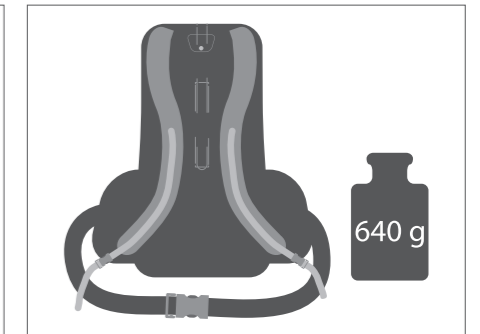

rucksack *beachflag*

- Sehr leichtes und stabiles Fiberglasgestänge
- Bequemes und ultraleichtes Rückentragegerüst mit seitlichen Staufächern
- Eigene Bedruckung der Beachflag weiß im Transferdruck, Flock etc. möglich
- Beachflag bedruckt oder weiß im Lieferumfang enthalten

rucksack *beachflag* bedruckt

Höhe System	ca. 1600 mm
Höhe Beachflag	1030 mm
Breite Beachflag	520 mm
Gewicht	840 g

Artikel Nr. 180932

rucksack *beachflag* weiß

Höhe System	ca. 1600 mm
Höhe Beachflag	1030 mm
Breite Beachflag	520 mm
Gewicht	840 g

Artikel Nr. 180930

Rückentragegerüst

Höhe	540 mm
Breite	300 mm
Tiefe	60 mm
Gewicht	640 g

im Lieferumfang enthalten

Lieferumfang

Fiberglas- /Aluminiumgestänge

- 2 Fiberglasstangen
- 2 Aluminiumstangen

Länge:	490 mm
Farbe:	silber