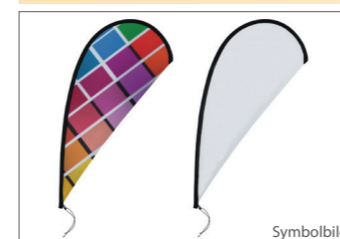

Zubehör

Beachflag bedruckt ohne System

- für wechselnde Motive

Maße (H/B):	1030 x 520 mm
Artikel Nr.:	180933

Beachflag weiß ohne System

- zur individuellen eigenen Bedruckung

Maße (H/B):	1030 x 520 mm
Artikel Nr.:	180931