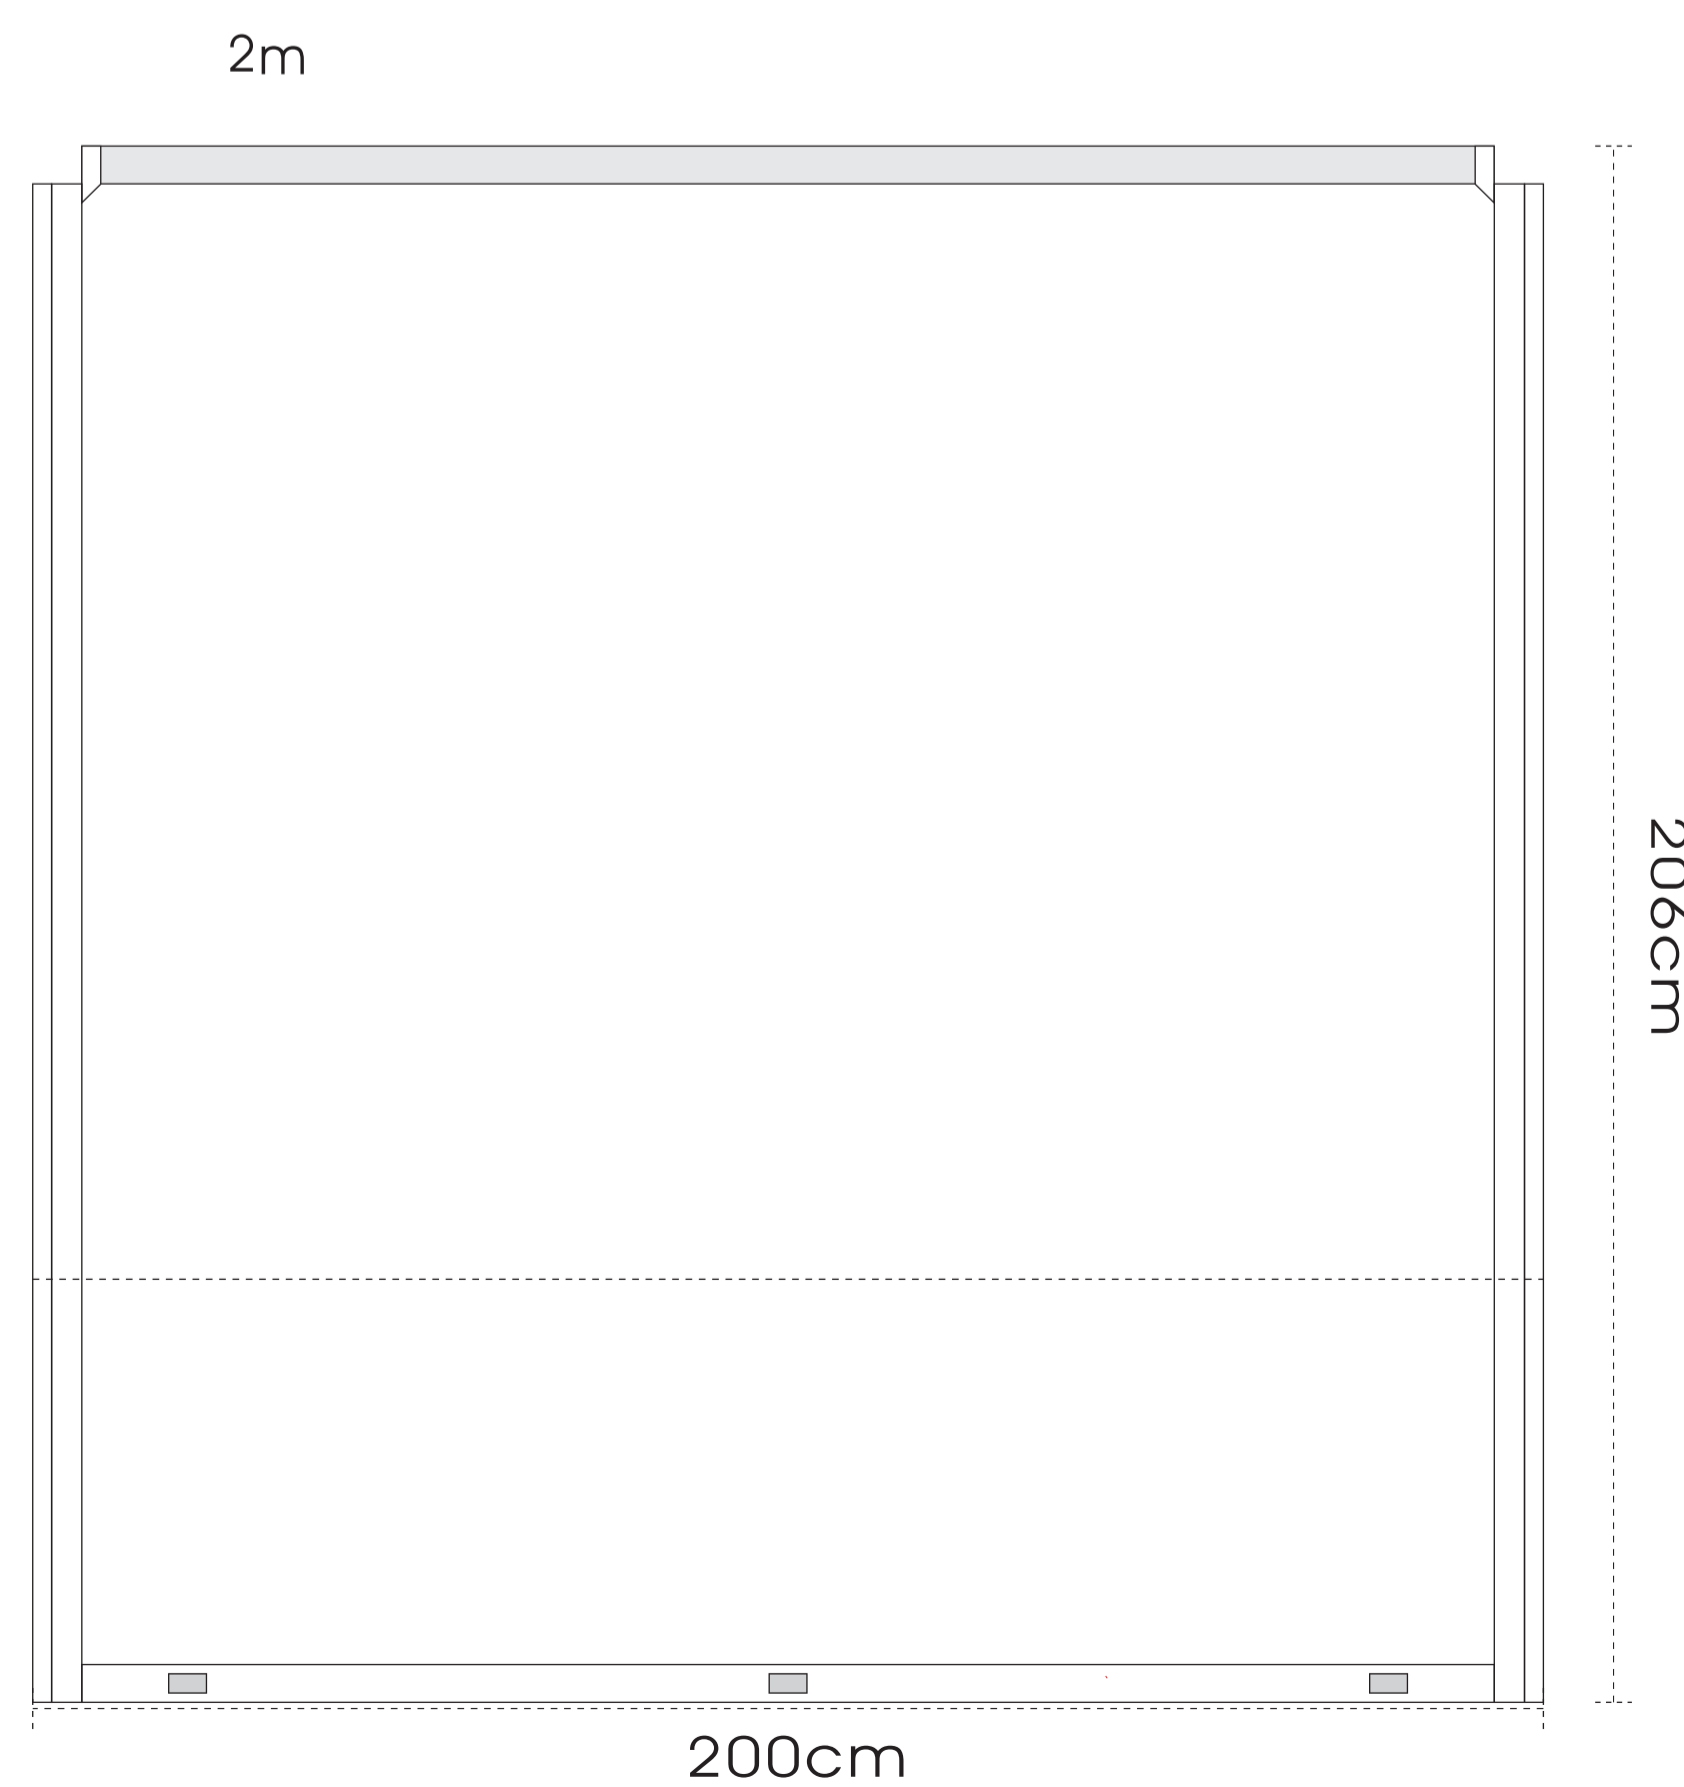

Format: 2,0 x 2,0 m

Projekt/Kunde:

Standard-Farben

	weiss white		hellrot light red Pantone 485C
	sand sand Pantone 468		rot red Pantone 201C
	grau grey Pantone cool grey 3		blau blue Pantone 2728C
	silber silver Pantone 877		dunkelblau dark blue Pantone 533C
	gelb yellow Pantone 116		grün green Pantone 349C
	orange orange Pantone 021C		dunkelgrün dark green Pantone 3308C
			schwarz black

Standard-Farben - Farbwahl
- Wählen Sie Ihre Wunschfarbe für Dach, Volant und Seitenwände aus

Dach: Pant. _____

Volant: Pant. _____

Seitenwand: Pant. _____

Druckfarben *

- Farben in Pantone angeben!
Layoutfarben auf Bildschirm und Druck können von den Pantonefarben abweichen. Produktionstechnisch bedingt können Stoff- und Druckfarben leicht von den Pantonefarben abweichen.

1. Pantone _____

2. Pantone _____

3. Pantone _____

4. Pantone _____

5. Pantone _____

6. Pantone _____

Druckdaten

- Lieferung der Druckdaten als Pfade/Vektoren.
Auch Schriften in Pfade umwandeln.
- Mindestauflösung für Bilder 45 dpi im Originalformat. Optimal wären 75 dpi und mehr!

Produktion

- Abweichungen durch das Vernähen sind möglich.
Wir können nicht garantieren, dass farbige Flächen entlang der Nähte immer parallel sind.