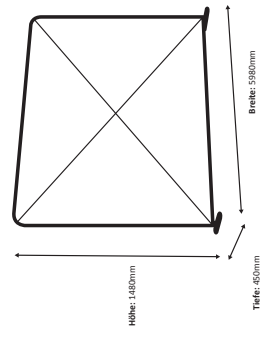

**Zipper-Wall Straight 600 x 150cm Graphic (ZWS600-150G)**

*Spezifikationen*

**Rahmen**

**Grafik**

Tatsächliche Größe der Grafik: 5980 \* 1450 mm (B/H)

Maßstab 1:10