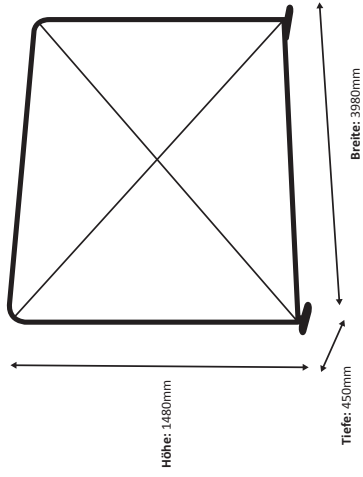

Zipper-Wall Straight 400 x 150cm Graphic (ZWS400-150G)

Spezifikationen

Rahmen

Grafik

Tatsächliche Größe der Grafik: 3980 * 1450 mm (B/H)

3980 mm