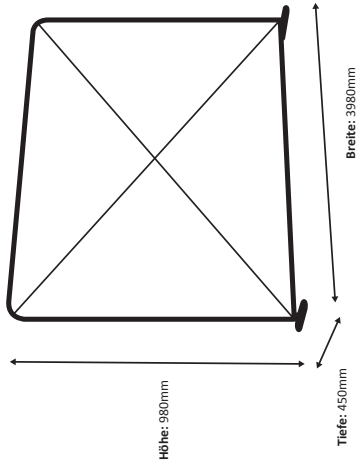

Zipper-Wall Straight 400 x 100cm Graphic (ZWS400-100G)

Spezifikationen

Rahmen

Grafik

Tatsächliche Größe der Grafik: 3980 * 950 mm (B/H)

Maßstab 1:10