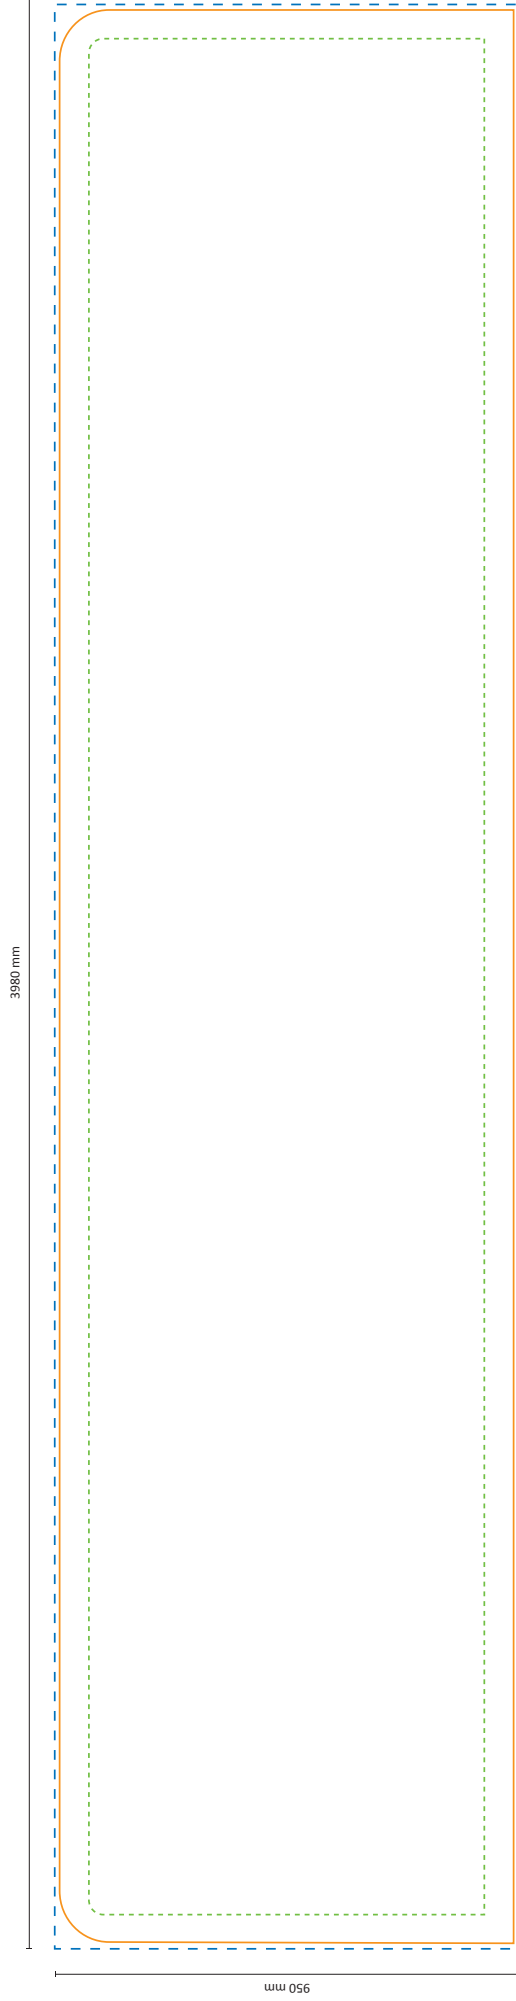

Zipper-Wall Straight 400 x 100cm Graphic (ZWS400-100G)

Spezifikationen

Rahmen

Grafik

Tatsächliche Größe der Grafik: 3980 * 950 mm (B/H)

Maßstab 1:10