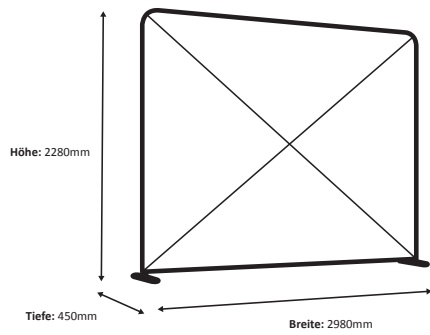

Zipper-Wall Straight 300 x 230cm Graphic (ZWS300-230G)

Spezifikationen

Rahmen

Grafik

Tatsächliche Größe der Grafik: 2980 * 2250 mm (B/H)

Maßstab 1:10