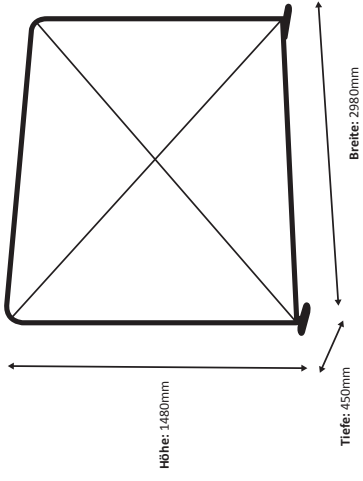

Zipper-Wall Straight 300 x 150cm Graphic (ZWS300-150G)

Spezifikationen

Rahmen

Grafik

Tatsächliche Größe der Grafik: 2980 * 1450 mm (B/H)